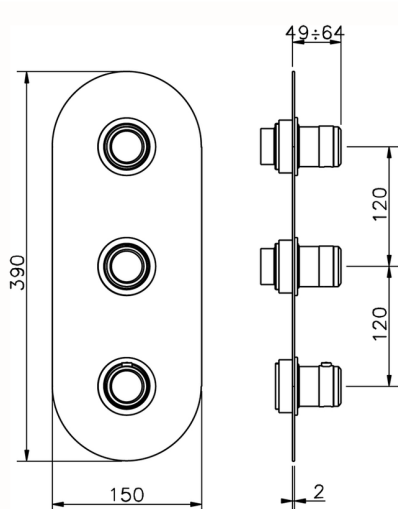

Parte esterna termo doccia incasso 2 funzioni CHRONOS_CR01V200

MODELLO **CR01V200**

Parte esterna termo doccia incasso 2 funzioni, per art ZB01V200

FINITURE DISPONIBILI

-  **21** 21 Cromo
-  **2F** 2F Nichel Spazzolato
-  **2Q** 2Q Black Titanium

Parte esterna termo doccia incasso 2 funzioni CHRONOS_CR01V200

CR01V200

<https://huberitalia.com/parte-esterna-termo-doccia-incasso-2-funzioni-chronos-cr01v200>

Parte incasso termostatico doccia 2 funzioni INCASSO_ZB01V200

MODELLO **ZB01V200**

Parte incasso termostatico doccia 2 funzioni

FINITURE DISPONIBILI

CARATTERISTICHE

Installazione	Incasso
Ricambio Cartuccia	23.51A.HF
Cartuccia Termostatica HF	
Incasso	1

Termostatico

Il Termostatico Huber è il tuo personale gestore dell'acqua che ti aiuta a gestire e controllare acqua ed energia senza sprechi.