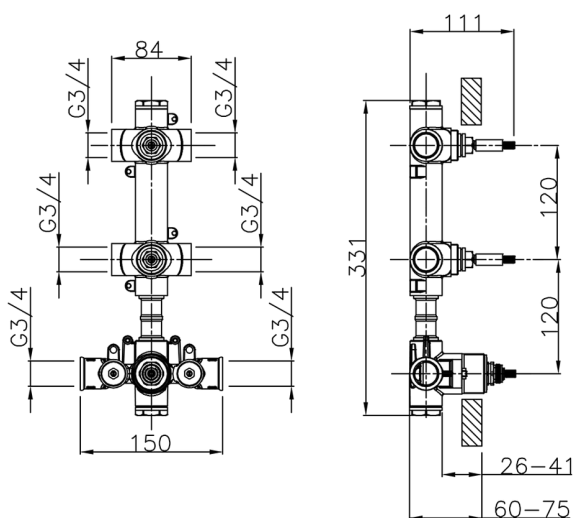

Parte esterna termo doccia incasso 2 funzioni CHRONOS_CR01V200

MODELLO **CR01V200**

Parte esterna termo doccia incasso 2 funzioni, per art ZB01V200

FINITURE DISPONIBILI

-  **21** 21 Cromo
-  **2F** 2F Nichel Spazzolato
-  **2Q** 2Q Black Titanium

MODELLO **ZB01V200**

Parte incasso termostatico doccia 2 funzioni

FINITURE DISPONIBILI

CARATTERISTICHE

Installazione	Incasso
Ricambio Cartuccia	23.51A.HF
Cartuccia Termostatica HF	
Incasso	1

Termostatico

Il Termostatico Huber è il tuo personale gestore dell'acqua che ti aiuta a gestire e controllare acqua ed energia senza sprechi.