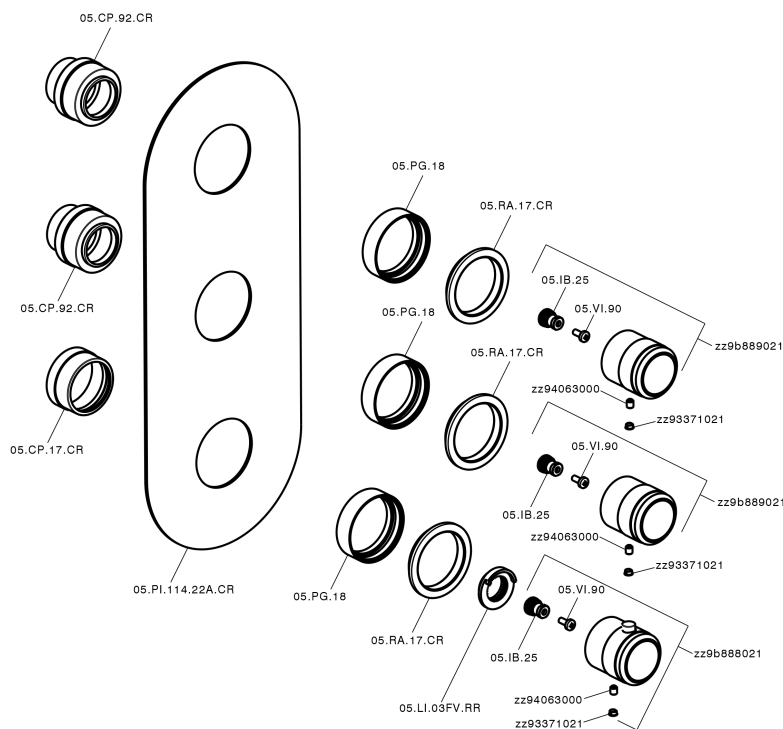

Parte esterna termo doccia incasso 2 funzioni CHRONOS_CR01V200

MODELLO **CR01V200**

Parte esterna termo doccia incasso 2 funzioni, per art ZB01V200

FINITURE DISPONIBILI

-  **21** 21 Cromo
-  **2F** 2F Nichel Spazzolato
-  **2Q** 2Q Black Titanium

CARATTERISTICHE

Installazione **Incasso**
 Parti Incasso necessarie **ZB01V200**

Termostatico

Il Termostatico Huber è il tuo personale gestore dell'acqua che ti aiuta a gestire e controllare acqua ed energia senza sprechi.

Parte esterna termo doccia incasso 2 funzioni CHRONOS_CR01V200

CR01V200

<https://huberitalia.com/parte-esterna-termo-doccia-incasso-2-funzioni-chronos-cr01v200>

Parte incasso termostatico doccia 2 funzioni INCASSO_ZB01V200

MODELLO **ZB01V200**

Parte incasso termostatico doccia 2 funzioni

FINITURE DISPONIBILI

CARATTERISTICHE

Installazione	Incasso
Ricambio Cartuccia	23.51A.HF
Cartuccia Termostatica HF	
Incasso	1

Termostatico

Il Termostatico Huber è il tuo personale gestore dell'acqua che ti aiuta a gestire e controllare acqua ed energia senza sprechi.