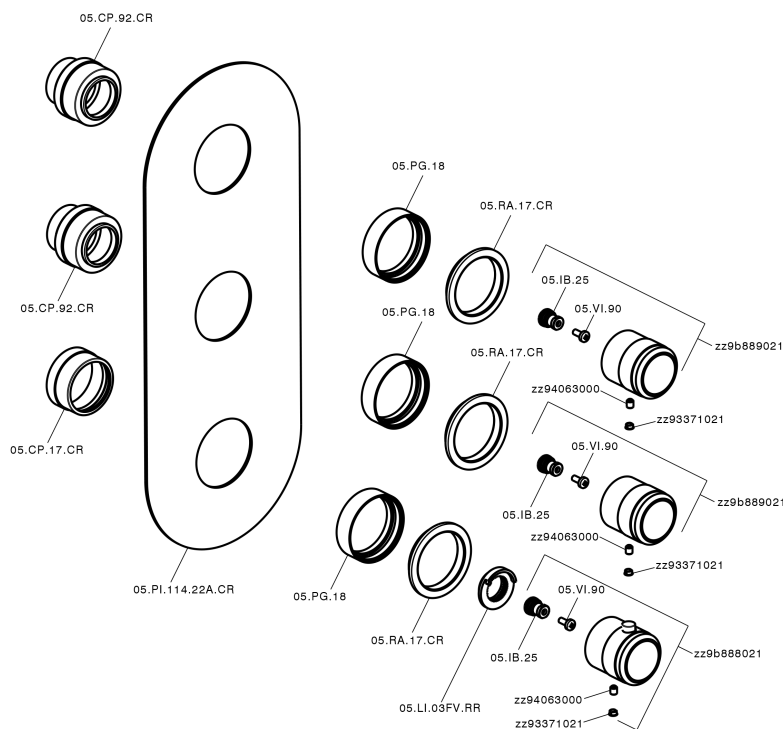

Parte esterna termo doccia incasso 2 funzioni CHRONOS_CR01V200

CR01V200

<https://huberitalia.com/parte-esterna-termo-doccia-incasso-2-funzioni-chronos-cr01v200>

Parte incasso termostatico doccia 2 funzioni INCASSO_ZB01V200

ZB01V200

<https://huberitalia.com/parte-incasso-termostatico-doccia-2-funzioni-incasso-zb01v200>

2024-11-24