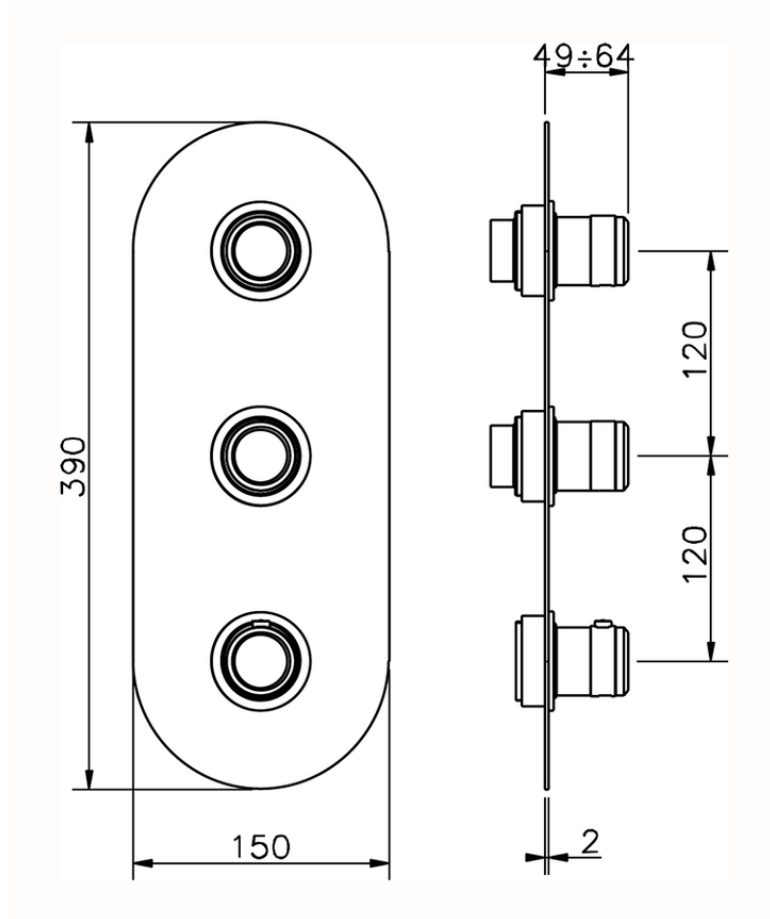

Parte esterna termo doccia incasso 2 funzioni CHRONOS_CR01V200

CR01V200

<https://huberitalia.com/parte-esterna-termo-doccia-incasso-2-funzioni-chronos-cr01v200>

ZB01V200

<https://huberitalia.com/parte-incasso-termostatico-doccia-2-funzioni-incasso-zb01v200>