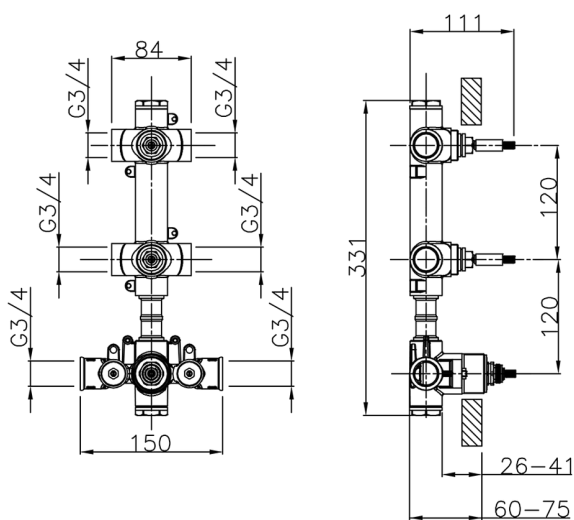

Parte esterna termo doccia incasso 2 funzioni CHRONOS_CR01V200

MODELLO **CR01V200**

Parte esterna termo doccia incasso 2 funzioni, per art ZB01V200

FINITURE DISPONIBILI

-  **21** 21 Cromo
-  **2F** 2F Nichel Spazzolato
-  **2Q** 2Q Black Titanium

Parte esterna termo doccia incasso 2 funzioni CHRONOS_CR01V200

CR01V200

<https://huberitalia.com/parte-esterna-termo-doccia-incasso-2-funzioni-chronos-cr01v200>

Parte incasso termostatico doccia 2 funzioni INCASSO_ZB01V200

MODELLO **ZB01V200**

Parte incasso termostatico doccia 2 funzioni

FINITURE DISPONIBILI

CARATTERISTICHE

Installazione	Incasso
Ricambio Cartuccia	23.51A.HF
Cartuccia Termostatica HF	
Incasso	1

Termostatico

Il Termostatico Huber è il tuo personale gestore dell'acqua che ti aiuta a gestire e controllare acqua ed energia senza sprechi.