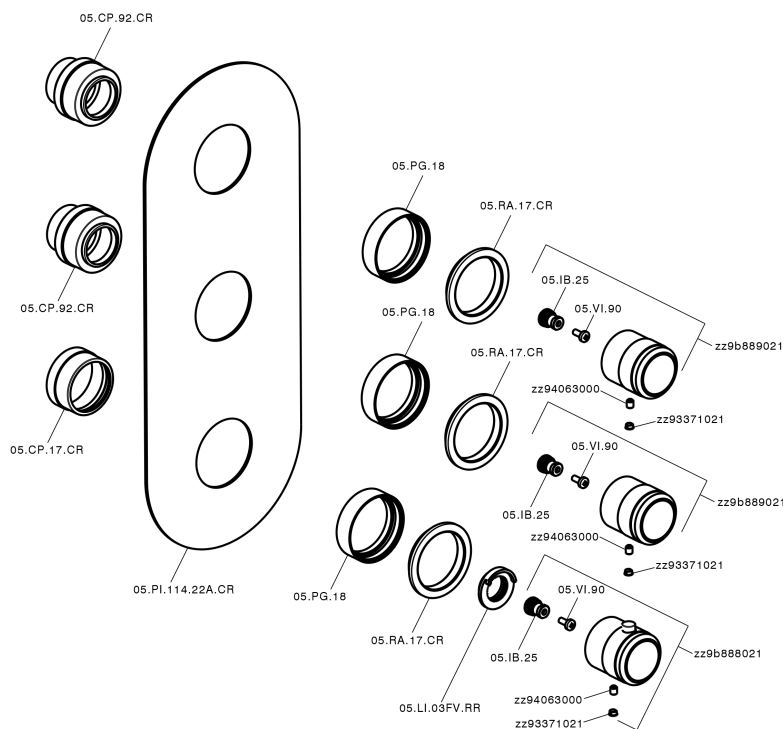

## Parte esterna termo doccia incasso 2 funzioni CHRONOS\_CR01V200

CR01V200

<https://huberitalia.com/parte-esterna-termo-doccia-incasso-2-funzioni-chronos-cr01v200>

Parte incasso termostatico doccia 2 funzioni INCASSO\_ZB01V200

ZB01V200

<https://huberitalia.com/parte-incasso-termostatico-doccia-2-funzioni-incasso-zb01v200>

2024-11-24