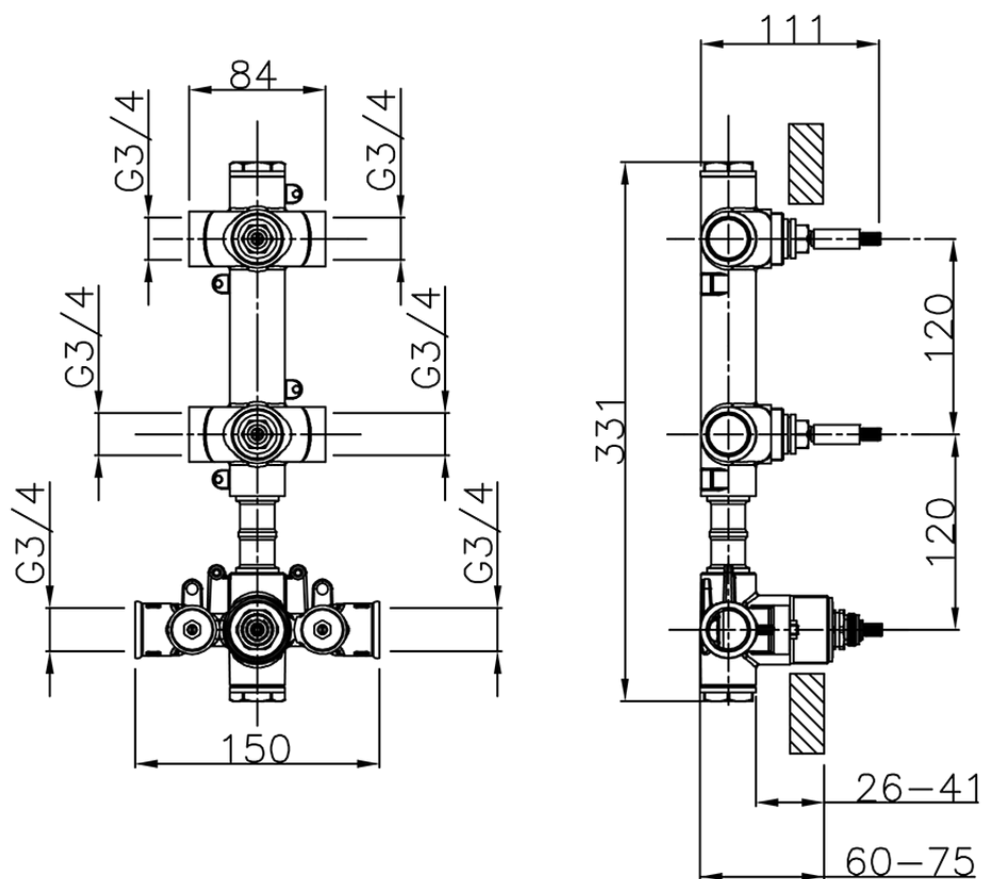

Parte esterna termo doccia incasso 2 funzioni CHRONOS_CR01V200

CR01V200

<https://huberitalia.com/parte-esterna-termo-doccia-incasso-2-funzioni-chronos-cr01v200>

ZB01V200

<https://huberitalia.com/parte-incasso-termostatico-doccia-2-funzioni-incasso-zb01v200>