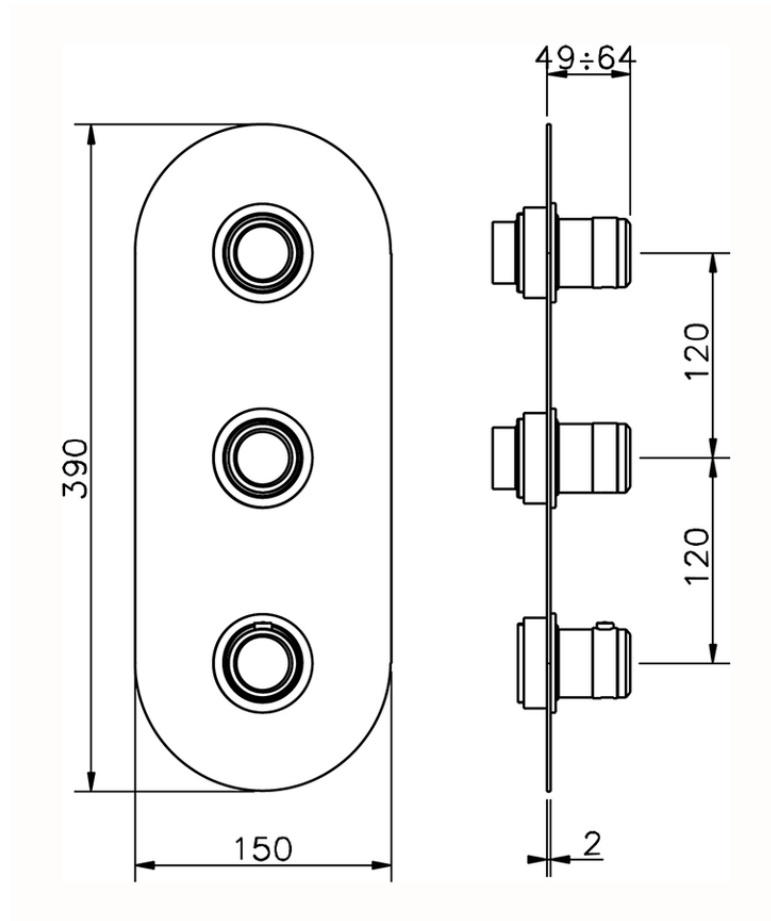

Parte esterna termo doccia incasso 2 funzioni CHRONOS_CR01V200

CR01V200

<https://huberitalia.com/parte-esterna-termo-doccia-incasso-2-funzioni-chronos-cr01v200>

ZB01V200

<https://huberitalia.com/parte-incasso-termostatico-doccia-2-funzioni-incasso-zb01v200>