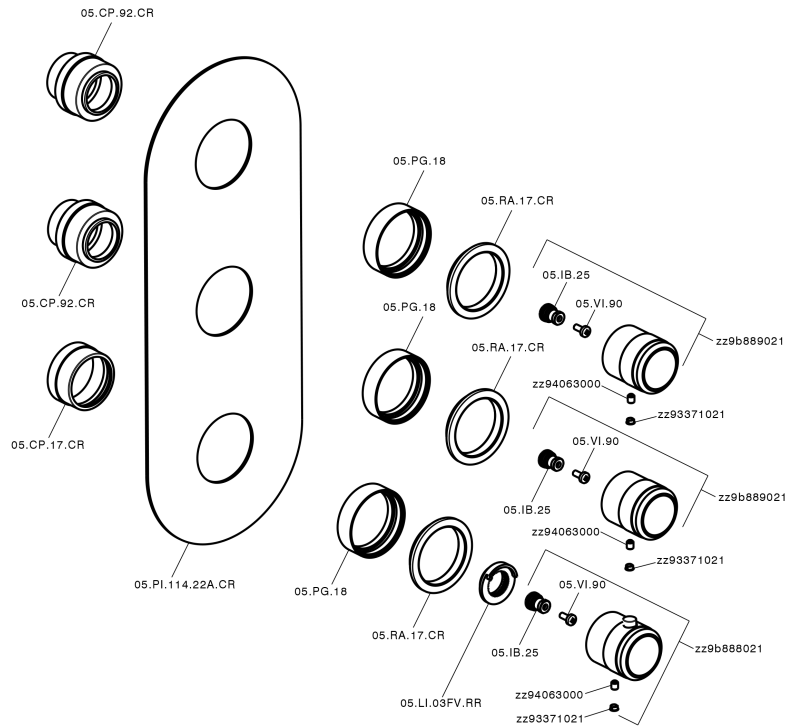

Parte esterna termo doccia incasso 2 funzioni CHRONOS_CR01V200

MODELLO **CR01V200**

Parte esterna termo doccia incasso 2 funzioni, per art ZB01V200

FINITURE DISPONIBILI

-  **21** 21 Cromo
-  **2F** 2F Nichel Spazzolato
-  **2Q** 2Q Black Titanium

CARATTERISTICHE

Installazione **Incasso**
 Parti Incasso necessarie **ZB01V200**

Termostatico

Il Termostatico Huber è il tuo personale gestore dell'acqua che ti aiuta a gestire e controllare acqua ed energia senza sprechi.

Parte esterna termo doccia incasso 2 funzioni CHRONOS_CR01V200

CR01V200

<https://huberitalia.com/parte-esterna-termo-doccia-incasso-2-funzioni-chronos-cr01v200>

Parte incasso termostatico doccia 2 funzioni INCASSO_ZB01V200

MODELLO **ZB01V200**

Parte incasso termostatico doccia 2 funzioni

FINITURE DISPONIBILI

CARATTERISTICHE

Installazione	Incasso
Ricambio Cartuccia	23.51A.HF
Cartuccia Termostatica HF	
Incasso	1

Termostatico

Il Termostatico Huber è il tuo personale gestore dell'acqua che ti aiuta a gestire e controllare acqua ed energia senza sprechi.