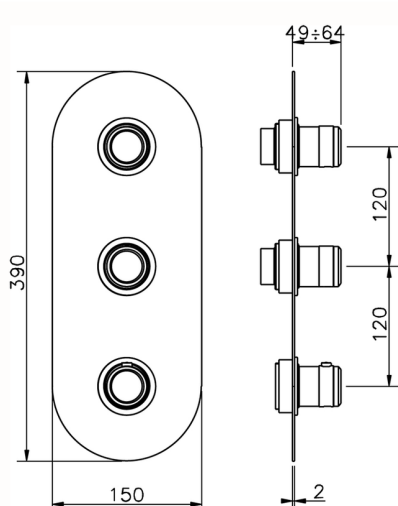

Parte esterna termo doccia incasso 2 funzioni CHRONOS_CR01V200

MODELLO **CR01V200**

Parte esterna termo doccia incasso 2 funzioni, per art ZB01V200

FINITURE DISPONIBILI

-  **21** 21 Cromo
-  **2F** 2F Nichel Spazzolato
-  **2Q** 2Q Black Titanium

Parte esterna termo doccia incasso 2 funzioni CHRONOS_CR01V200

CR01V200

<https://huberitalia.com/parte-esterna-termo-doccia-incasso-2-funzioni-chronos-cr01v200>

Parte incasso termostatico doccia 2 funzioni INCASSO_ZB01V200

MODELLO **ZB01V200**

Parte incasso termostatico doccia 2 funzioni

FINITURE DISPONIBILI

CARATTERISTICHE

Installazione	Incasso
Ricambio Cartuccia	23.51A.HF
Cartuccia Termostatica HF	
Incasso	1

Termostatico

Il Termostatico Huber è il tuo personale gestore dell'acqua che ti aiuta a gestire e controllare acqua ed energia senza sprechi.