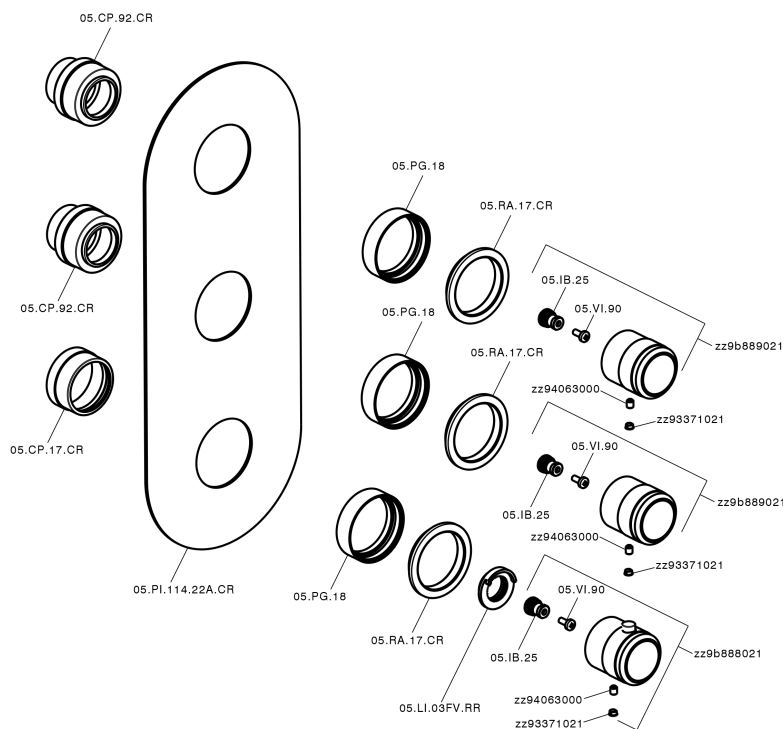

Parte esterna termo doccia incasso 2 funzioni CHRONOS_CR01V200

CR01V200

<https://huberitalia.com/parte-esterna-termo-doccia-incasso-2-funzioni-chronos-cr01v200>

Parte incasso termostatico doccia 2 funzioni INCASSO_ZB01V200

ZB01V200

<https://huberitalia.com/parte-incasso-termostatico-doccia-2-funzioni-incasso-zb01v200>

2024-11-21