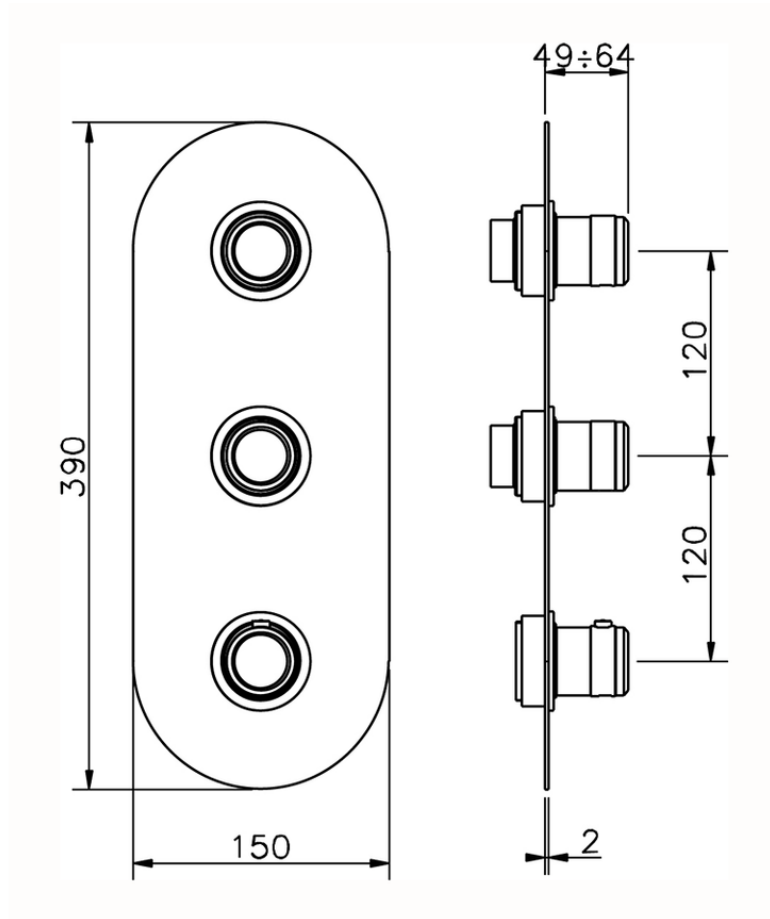

## Parte esterna termo doccia incasso 2 funzioni CHRONOS\_CR01V200

CR01V200

<https://huberitalia.com/parte-esterna-termo-doccia-incasso-2-funzioni-chronos-cr01v200>

ZB01V200

<https://huberitalia.com/parte-incasso-termostatico-doccia-2-funzioni-incasso-zb01v200>