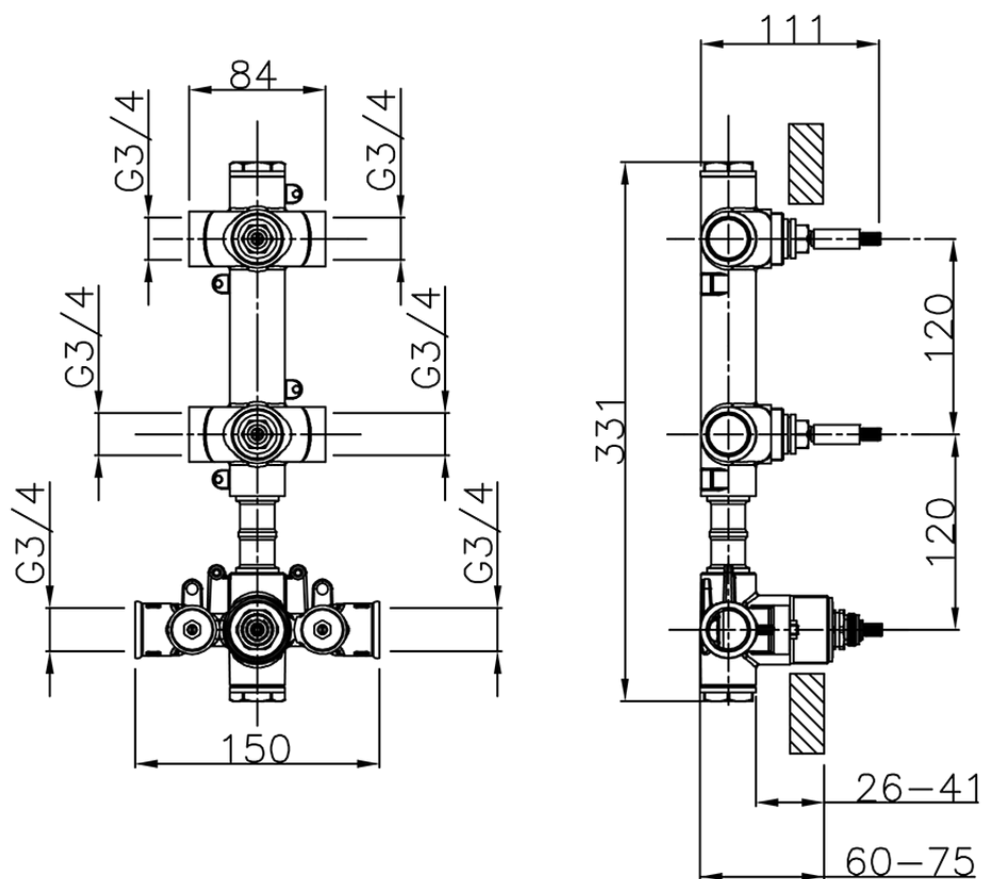

## Parte esterna termo doccia incasso 2 funzioni CHRONOS\_CR01V200

CR01V200

<https://huberitalia.com/parte-esterna-termo-doccia-incasso-2-funzioni-chronos-cr01v200>

ZB01V200

<https://huberitalia.com/parte-incasso-termostatico-doccia-2-funzioni-incasso-zb01v200>