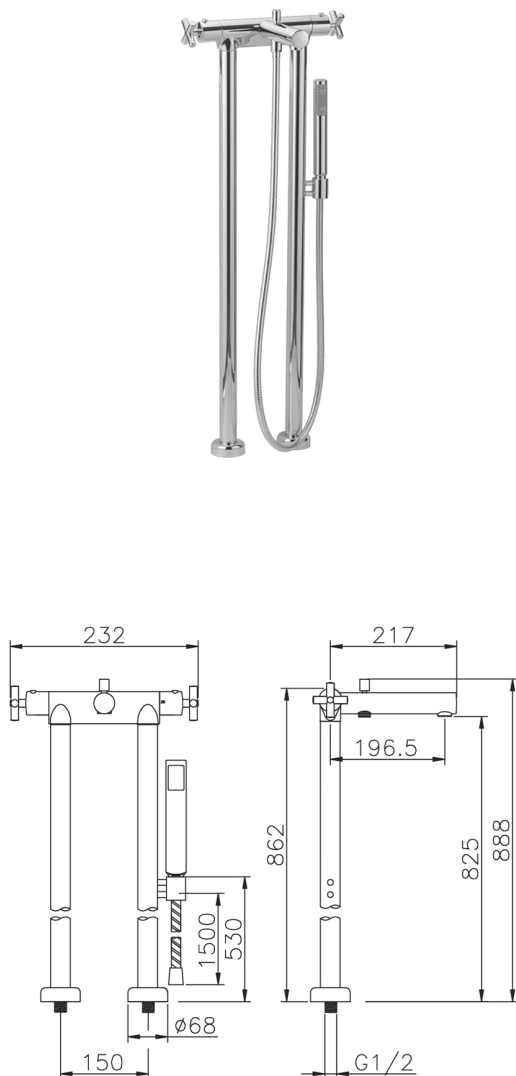

Miscelatore termostatico vasca a pavimento SUITE_SUT39010

MODELLO **SUT39010**

Miscelatore termostatico vasca a pavimento, supporto doccetta su colonna, doccetta monogetto minimalista D.27 mm ABS, flex Ottone 150 cm

FINITURE DISPONIBILI

-  **21** 21 Cromo
-  **40** 40 Nero Opaco
-  **2F** 2F Nichel Spazzolato
-  **2W** 2W Oro Spazzolato

CARATTERISTICHE

Ricambio Cartuccia **24.04A.PP**

Cartuccia Termostatica Plus P 8X20

Termostatico

Il Termostatico Huber è il tuo personale gestore dell'acqua che ti aiuta a gestire e controllare acqua ed energia senza sprechi.

Miscelatore termostatico vasca a pavimento SUITE_SUT39010

SUT39010

<https://www.huberitalia.com/miscelatore-termostatico-vasca-a-pavimento-suite-sut39010>

2025-02-23