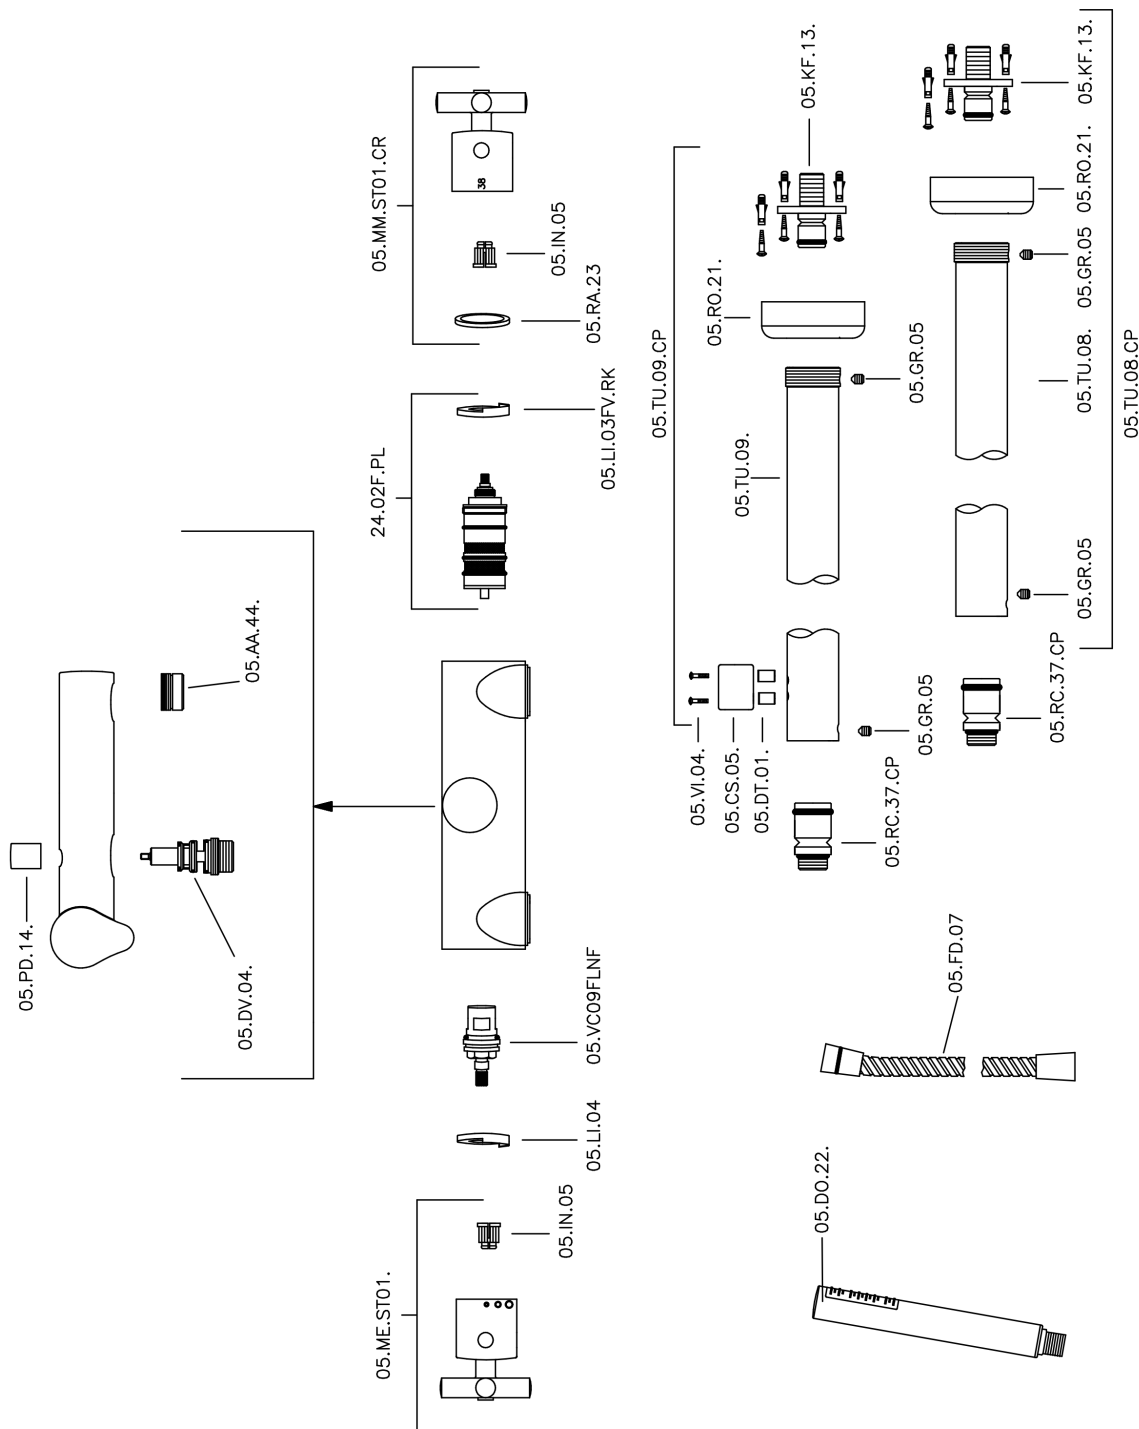

Miscelatore termostatico vasca a pavimento SUITE_SUT39010

MODELLO **SUT39010**

Miscelatore termostatico vasca a pavimento, supporto doccetta su colonna, doccetta monogetto minimalista D.27 mm ABS, flex Ottone 150 cm

FINITURE DISPONIBILI

-  **21** 21 Cromo
-  **40** 40 Nero Opaco
-  **2F** 2F Nichel Spazzolato
-  **2W** 2W Oro Spazzolato

CARATTERISTICHE

Ricambio Cartuccia **24.04A.PP**

Cartuccia Termostatica Plus P 8X20

Termostatico

Il Termostatico Huber è il tuo personale gestore dell'acqua che ti aiuta a gestire e controllare acqua ed energia senza sprechi.

Miscelatore termostatico vasca a pavimento SUITE_SUT39010

SUT39010

<https://www.huberitalia.com/miscelatore-termostatico-vasca-a-pavimento-suite-sut39010>

2025-02-23