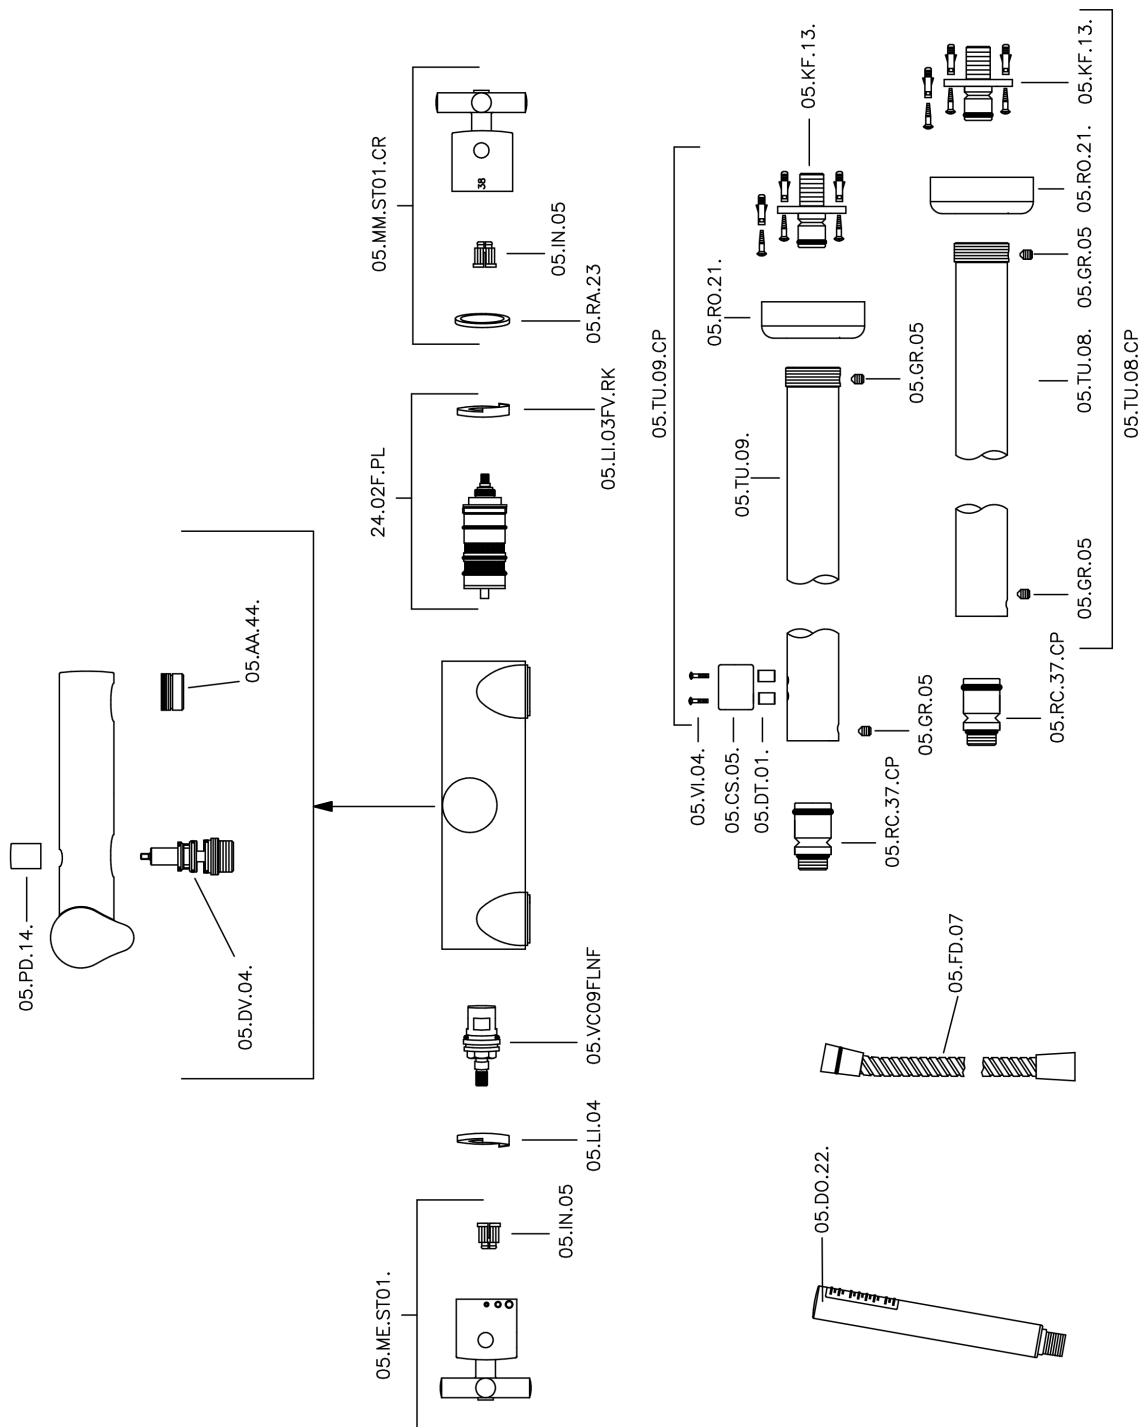

## Miscelatore termostatico vasca a pavimento SUITE\_SUT39010

SUT39010

<https://www.huberitalia.com/miscelatore-termostatico-vasca-a-pavimento-suite-sut39010>

2025-02-23