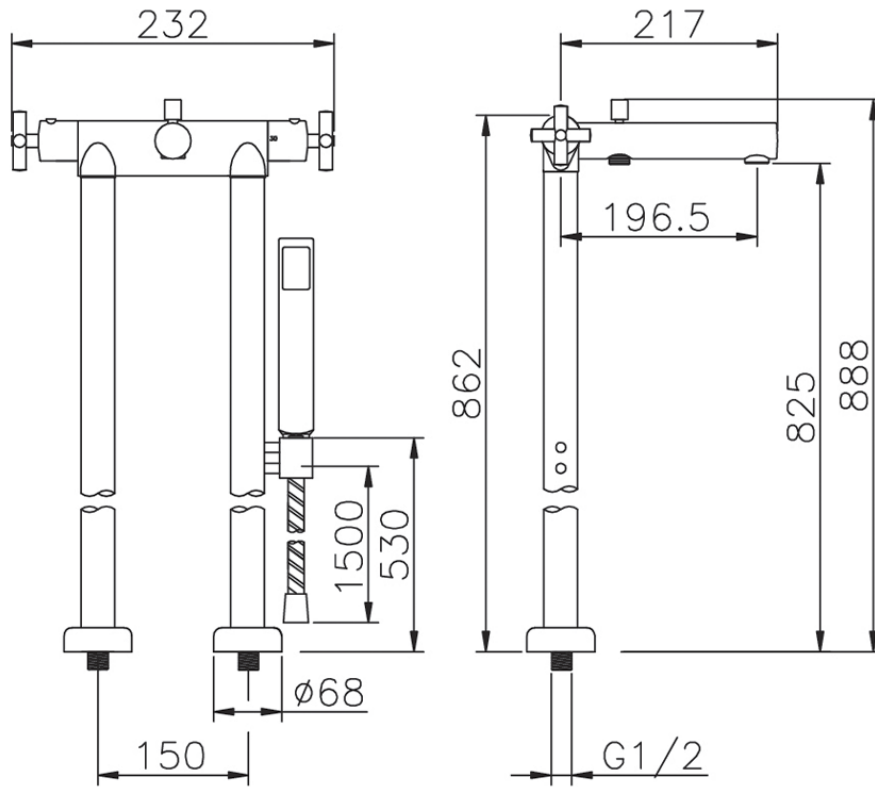

Miscelatore termostatico vasca a pavimento SUITE_SUT39010

SUT39010

<https://www.huberitalia.com/miscelatore-termostatico-vasca-a-pavimento-suite-sut39010>

2025-02-23