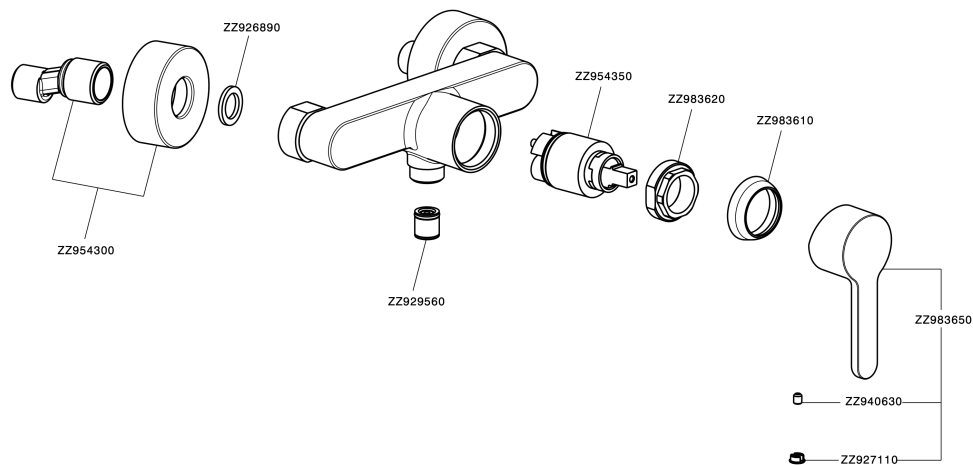

Miscelatore monocomando doccia H2_H2000443

H2000443

<https://huberitalia.com/miscelatore-monocomando-doccia-h2-h2000443>

2024-11-21