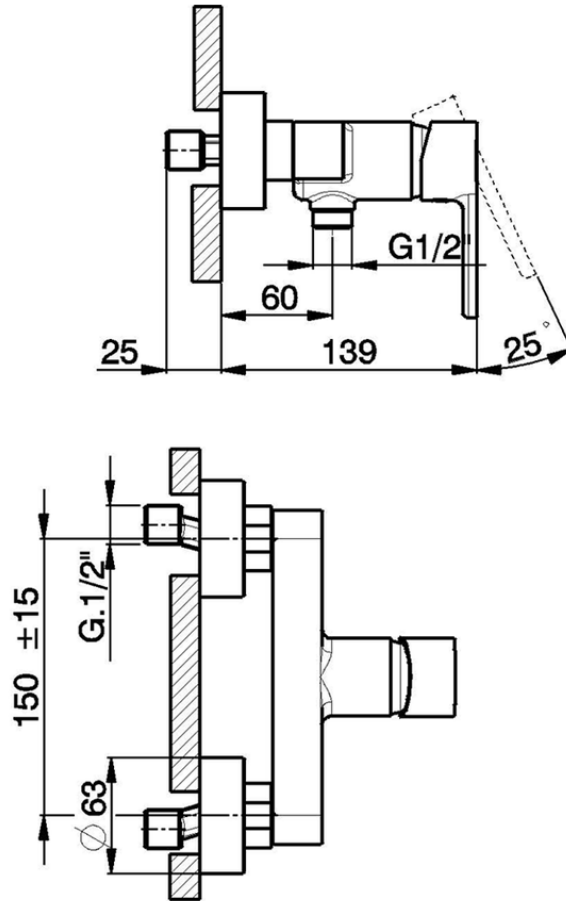

Miscelatore monocomando doccia H2_H2000443

H2000443

<https://huberitalia.com/miscelatore-monocomando-doccia-h2-h2000443>

2024-11-21