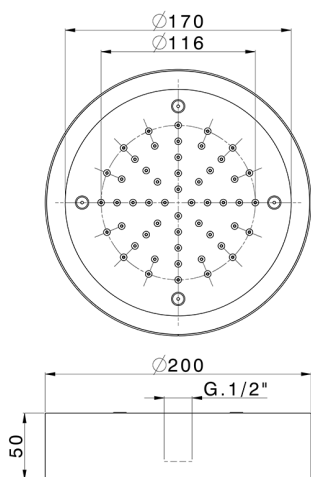

## Soffione a soffitto con cromoterapia Ø 200 mm ZEN\_ZS1C0250

MODELLO **ZS1C0250**

Soffione a soffitto con cromoterapia Ø 200 mm, con carter esterno bianco, funzioni pioggia, cromoterapia, da abbinare a comando incasso/wireless, acciaio inox AISI 304