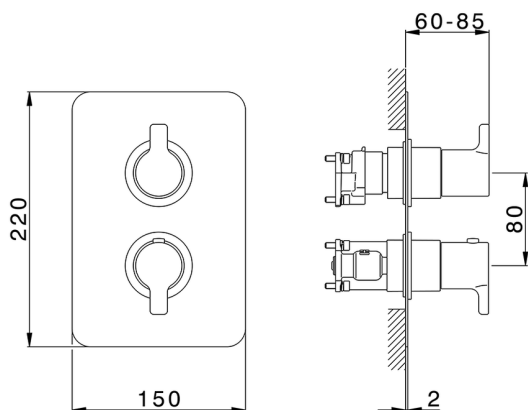

Completo Termostatico per One-Box ONE BOX_SF0BT030

MODELLO **SF0BT030**

Completo Termostatico per One-Box, con devia stop 1-2-3 uscite, profondità minima di installazione 67 mm, senza parte incasso, per art. ZB00B030-ZB00B031

FINITURE DISPONIBILI

CARATTERISTICHE

Ricambio Cartuccia **24.04A.PP**

Cartuccia Termostatica Plus P 8X20

Installazione **Incasso**

Parti Incasso necessarie **ZB00B031**
ZB00B030

DeviaStop

La tecnologia Devia Stop di Huber consente con un semplice movimento rotativo di gestire la portata dell'acqua e di scegliere la modalità d'erogazione (soffione, doccetta a mano).

One-Box Universale per incasso ONE BOX_ZB00B031

MODELLO **ZB00B031**

One-Box Universale per incasso, per termostatico o monocomando 1 o 2 o 3 uscite, senza parte esterna, con silenziosi, con guarnizione per sigillatura