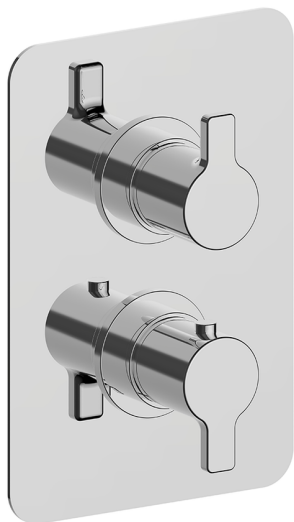

Completo Termostatico per One-Box ONE BOX_SF0BT030

MODELLO **SF0BT030**

Completo Termostatico per One-Box, con devia stop 1-2-3 uscite, profondità minima di installazione 67 mm, senza parte incasso, per art. ZB00B030-ZB00B031

FINITURE DISPONIBILI

CARATTERISTICHE

Ricambio Cartuccia **24.04A.PP**

Cartuccia Termostatica Plus P 8X20

Installazione **Incasso**

Parti Incasso necessarie **ZB00B031**
ZB00B030

DeviaStop

La tecnologia Devia Stop di Huber consente con un semplice movimento rotativo di gestire la portata dell'acqua e di scegliere la modalità d'erogazione (soffione, doccetta a mano).

One-Box Universale per incasso ONE BOX_ZB00B031

MODELLO **ZB00B031**

One-Box Universale per incasso, per termostatico o monocomando 1 o 2 o 3 uscite, senza parte esterna, con silenziosi, con guarnizione per sigillatura

One-Box Universale per incasso ONE BOX_ZB00B030

MODELLO **ZB00B030**

One-Box Universale per incasso, per termostatico o monocomando 1 o 2 o 3 uscite, senza parte esterna, senza silenzianti, con guarnizione per sigillatura