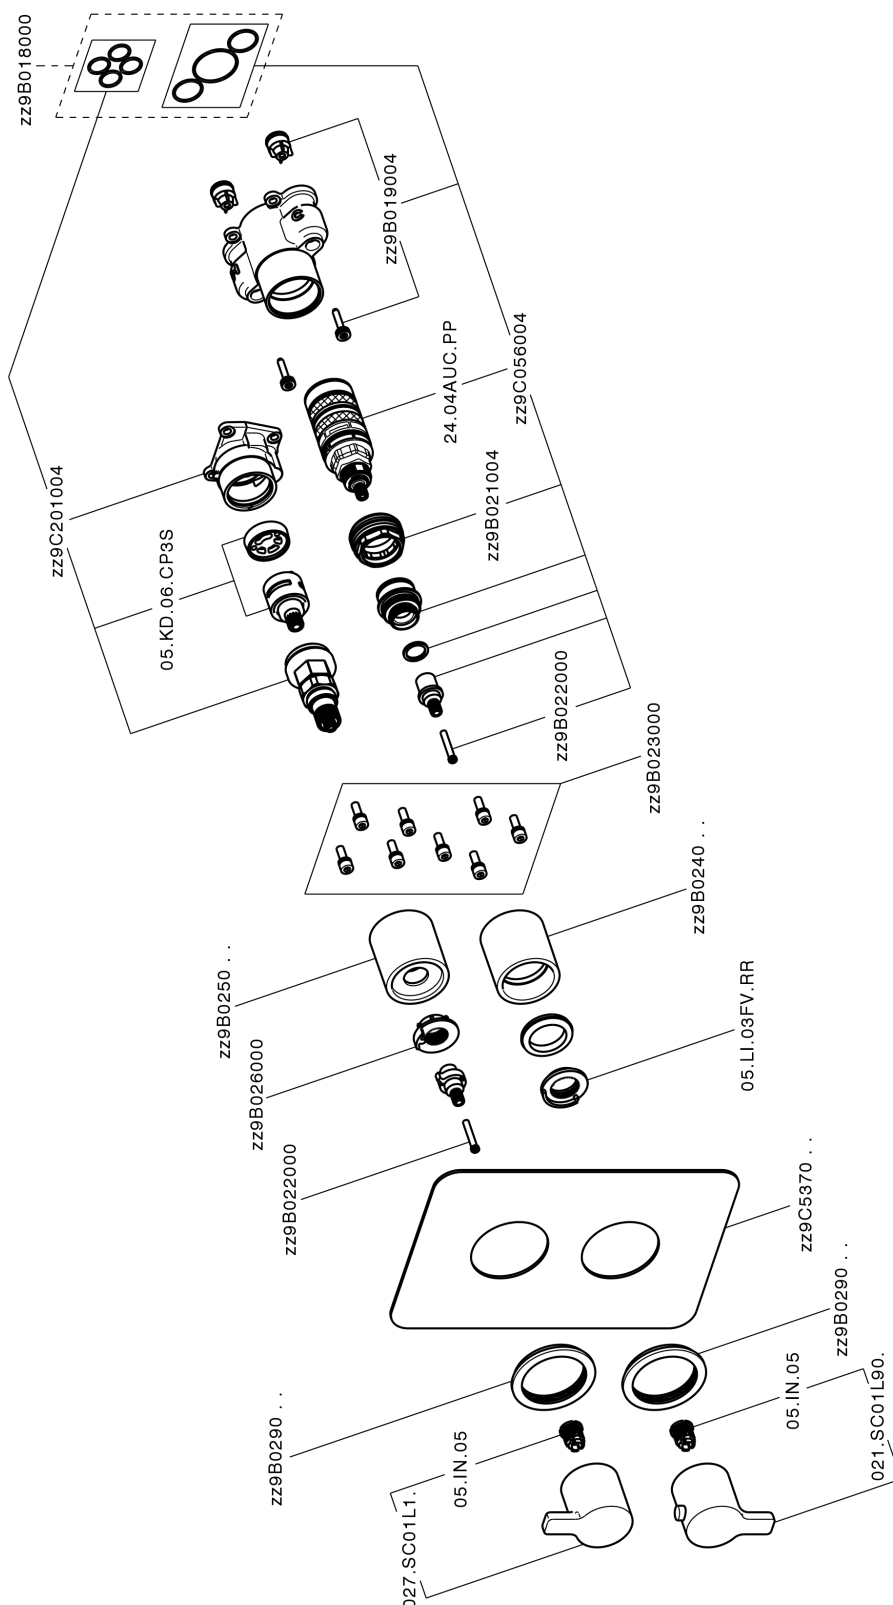

Completo Termostatico per One-Box ONE BOX_SF0BT030

MODELLO **SF0BT030**

Completo Termostatico per One-Box, con devia stop 1-2-3 uscite, profondità minima di installazione 67 mm, senza parte incasso, per art. ZB00B030-ZB00B031

FINITURE DISPONIBILI

CARATTERISTICHE

Ricambio Cartuccia **24.04A.PP**

Cartuccia Termostatica Plus P 8X20

Installazione **Incasso**

Parti Incasso necessarie **ZB00B031**
ZB00B030

DeviaStop

La tecnologia Devia Stop di Huber consente con un semplice movimento rotativo di gestire la portata dell'acqua e di scegliere la modalità d'erogazione (soffione, doccetta a mano).

Termostatico

Il Termostatico Huber è il tuo personale gestore dell'acqua che ti aiuta a gestire e controllare acqua ed energia senza sprechi.

Completo Termostatico per One-Box ONE BOX_SF0BT030

SF0BT030

<https://huberitalia.com/completo-termostatico-per-one-box-one-box-sf0bt030>

One-Box Universale per incasso ONE BOX_ZB00B031

MODELLO **ZB00B031**

One-Box Universale per incasso, per termostatico o monocomando 1 o 2 o 3 uscite, senza parte esterna, con silenziosi, con guarnizione per sigillatura