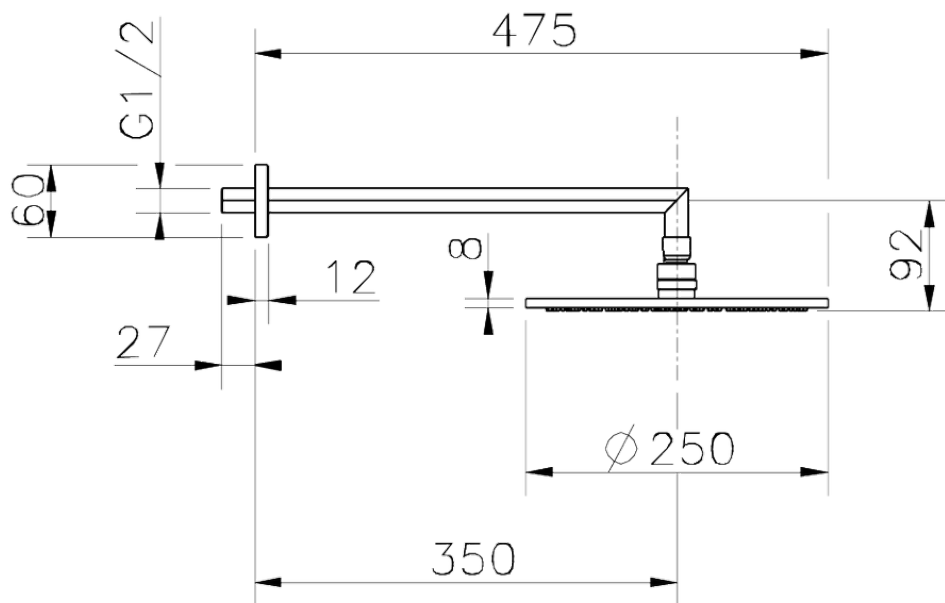

Braccio doccia con soffione SHOWER_SS013630

SS013630

<https://www.huberitalia.com/braccio-doccia-con-soffione-shower-ss013630>

2024-12-22