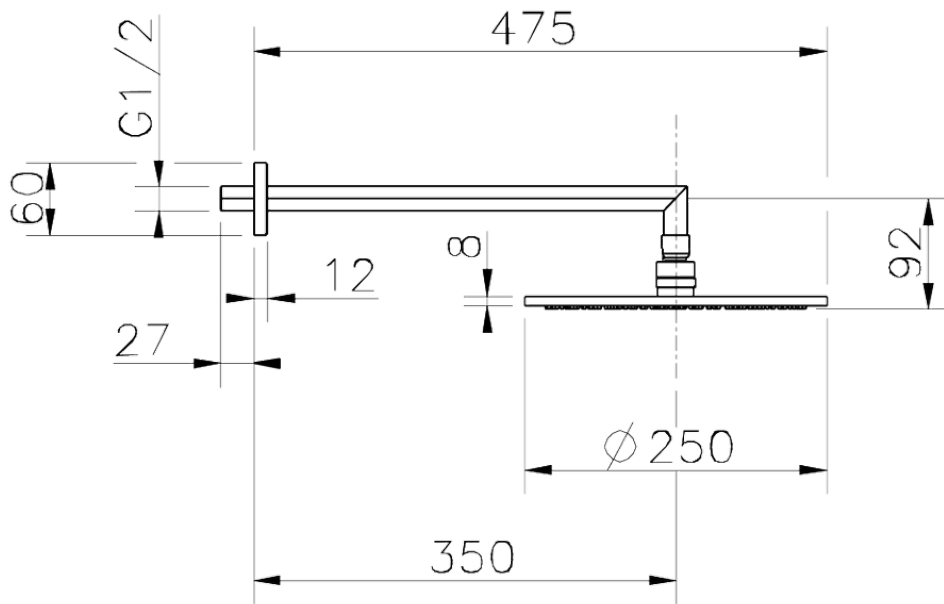

Braccio doccia con soffione SHOWER_SS013630

SS013630

<https://huberitalia.com/braccio-doccia-con-soffione-shower-ss013630>

2024-12-04