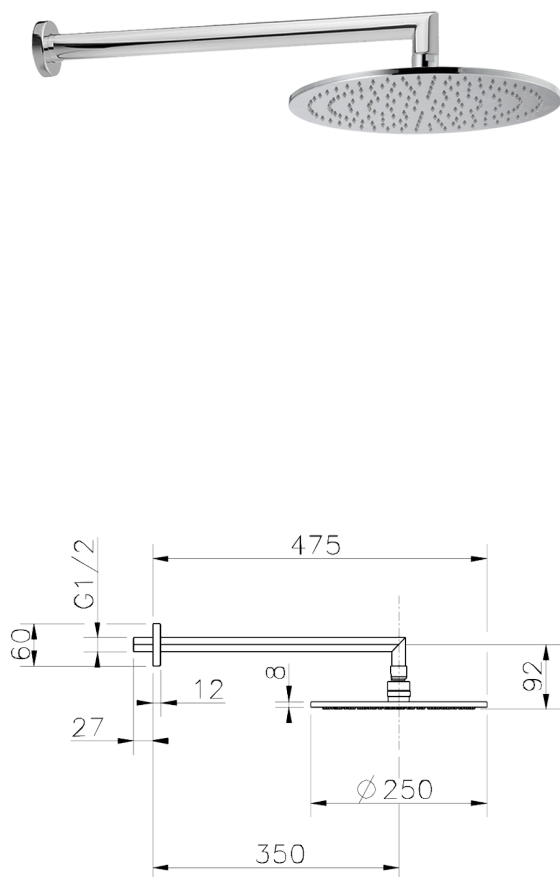

Braccio doccia con soffione SHOWER_SS013630

MODELLO **SS013630**

Braccio doccia con soffione, soffione tondo D.250 mm sp.8 mm in OTTONE, braccio doccia L.350 mm

FINITURE DISPONIBILI

- **21** 21 Cromo
- **2F** 2F Nichel Spazzolato
- **2P** 2P Oro Rosa
- **2Q** 2Q Black Titanium
- **40** 40 Nero Opaco
- **4Q** 4Q Bianco Opaco
- **2B** 2B Nichel Lucido

CARATTERISTICHE

2024-12-22