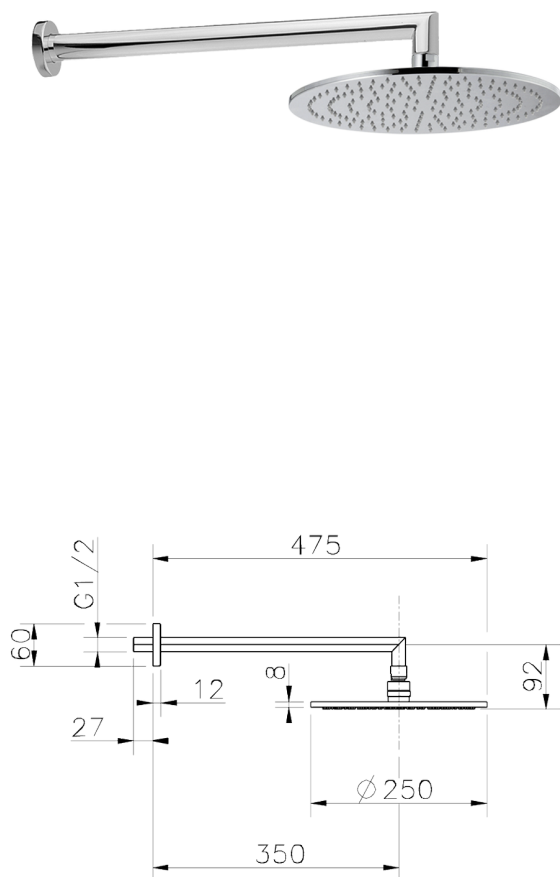

Braccio doccia con soffione SHOWER_SS013630

MODELLO **SS013630**

Braccio doccia con soffione, soffione tondo D.250 mm sp.8 mm in OTTONE, braccio doccia L.350 mm

FINITURE DISPONIBILI

- **21** 21 Cromo
- **2F** 2F Nichel Spazzolato
- **2P** 2P Oro Rosa
- **2Q** 2Q Black Titanium
- **40** 40 Nero Opaco
- **4Q** 4Q Bianco Opaco
- **2B** 2B Nichel Lucido

CARATTERISTICHE

2025-01-21