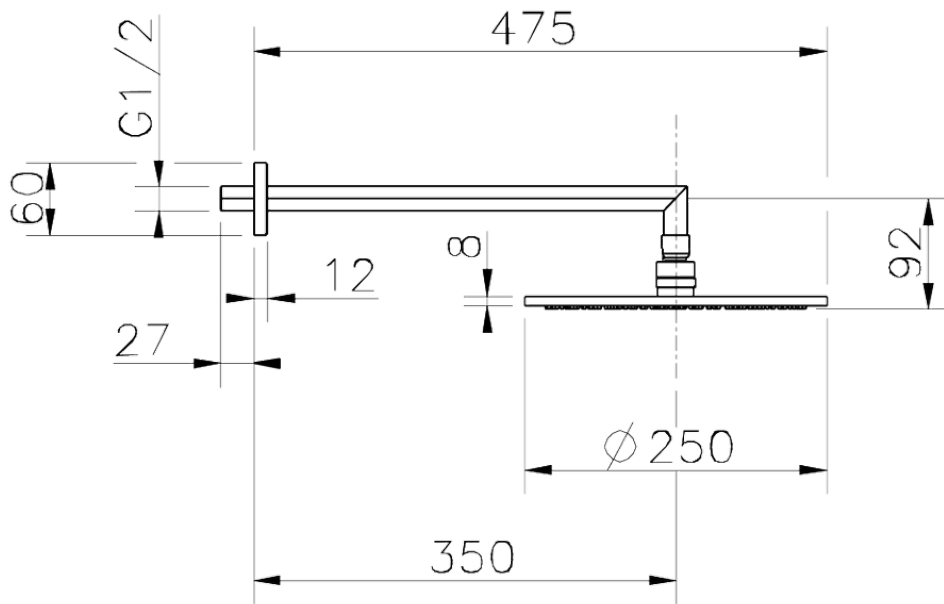

Braccio doccia con soffione SHOWER\_SS013630

SS013630

<https://www.huberitalia.com/braccio-doccia-con-soffione-shower-ss013630>

2025-01-21