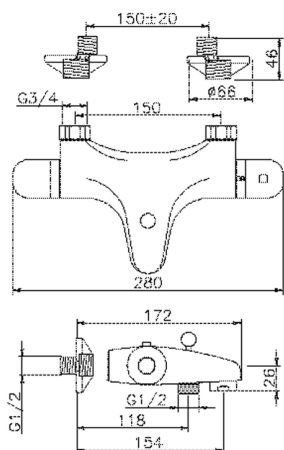

Termostatico

Il Termostatico Huber è il tuo personale gestore dell'acqua che ti aiuta a gestire e controllare acqua ed energia senza sprechi.

2024-12-22