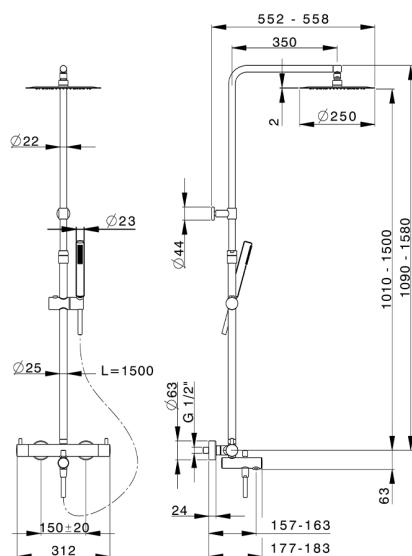

Colonna vasca termostatica 3 funzioni M32_MTC8501D

MODELLO **MTC8501D**

Colonna vasca termostatica 3 funzioni, colonna telescopica, doccetta monogetto D.23 mm in Ottone, soffione tondo D.250 mm sp.2 mm in INOX, flessibile liscio SUPREME 150 cm

FINITURE DISPONIBILI

21 21 Cromo

CARATTERISTICHE

Ricambio Cartuccia **22.04A.AR - ZZ97279004**

Cartuccia Termostatica Argo 2 (filtro lungo)

DeviaStop

La tecnologia Devia Stop di Huber consente con un semplice movimento rotativo di gestire la portata dell'acqua e di scegliere la modalità d'erogazione (soffione, doccetta a mano).