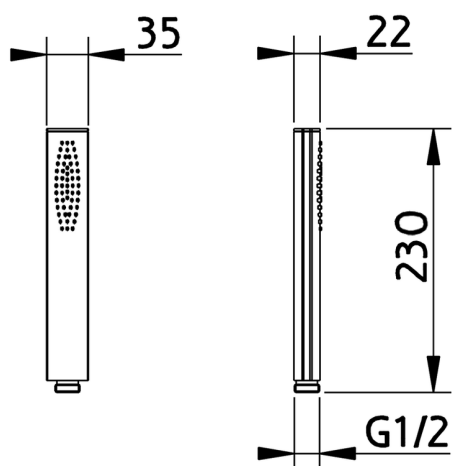

## Doccetta Minimalista in Ottone SHOWER\_05.DO.28H.

MODELLO **05.DO.28H.**

Doccetta Minimalista in Ottone, monogetto  
230x35x22

FINITURE DISPONIBILI

CARATTERISTICHE

2024-12-22