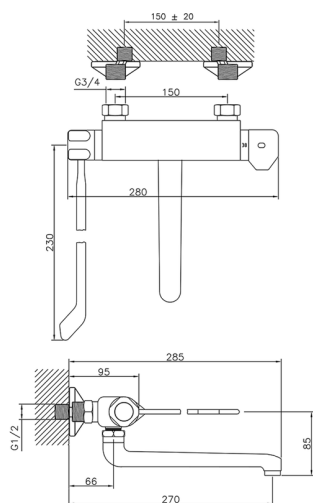

Miscelatore termostatico lavello a parete CLINIC&TECHNICAL_CLT70030

MODELLO **CLT70030**

Miscelatore termostatico lavello a parete, bocca girevole, con leva clinica

FINITURE DISPONIBILI

21 21 Cromo

CARATTERISTICHE

Ricambio Cartuccia **24.04A.PP**

Cartuccia Termostatica Plus P 8X20

Termostatico

Il Termostatico Huber è il tuo personale gestore dell'acqua che ti aiuta a gestire e controllare acqua ed energia senza sprechi.