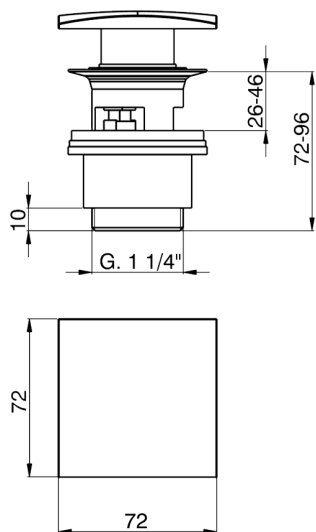

Piletta click-clack 1"1/4 per lavabo COMPLEMENTI_ZB001622

MODELLO **ZB001622**

Piletta click-clack 1"1/4 per lavabo, per sistema scarico troppo pieno

FINITURE DISPONIBILI

-  **21** 21 Cromo
-  **2B** 2B Nichel Lucido
-  **2P** 2P Oro Rosa