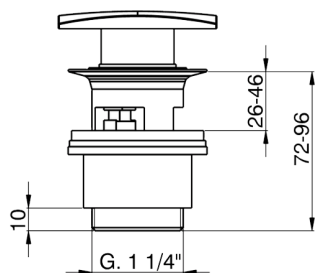

Piletta click-clack 1"1/4 per lavabo COMPLEMENTI_ZB001622

MODELLO **ZB001622**

Piletta click-clack 1"1/4 per lavabo, per sistema scarico troppo pieno

FINITURE DISPONIBILI

-  **21** 21 Cromo
-  **2B** 2B Nichel Lucido
-  **2P** 2P Oro Rosa