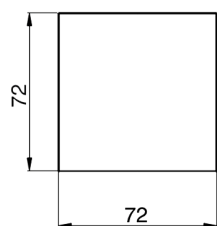

Piletta click-clack 1"1/4 per lavabo COMPLEMENTI_ZB001622

MODELLO **ZB001622**

Piletta click-clack 1"1/4 per lavabo, per sistema scarico troppo pieno

FINITURE DISPONIBILI

-  **21** 21 Cromo
-  **2B** 2B Nichel Lucido
-  **2P** 2P Oro Rosa