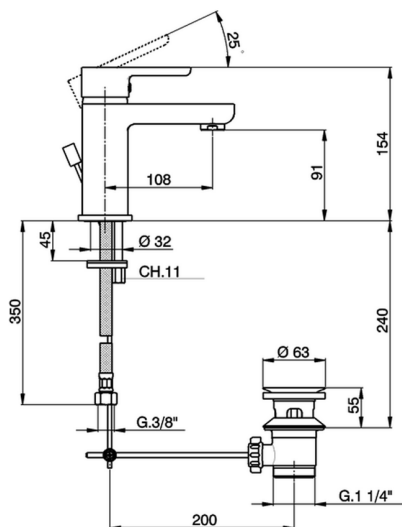

Miscelatore monocomando lavabo SOFT_SF000490

MODELLO **SF000490**

Miscelatore monocomando lavabo, con scarico automatico 1"1/4, flex inox G.3/8"

FINITURE DISPONIBILI

21 21 Cromo

CARATTERISTICHE

Ricambio Cartuccia **ZZ95409000**

Cartuccia Monocomando 35 mm

EcoStop

Con il Dispositivo EcoStop l'apertura dell'acqua avviene con un punto duro al 50% circa della portata. Un fermo a metà apertura, da vincere con una leggera forza solo e soltanto quando ci sia una reale necessità di richiesta d'acqua alla massima portata. Ciò permette di consumare fino al 50% in meno di acqua.