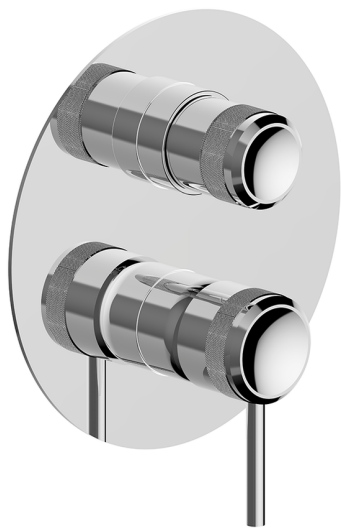

Completo Monocomando per One-Box CHRONOS_CR0BM030

MODELLO **CR0BM030**

Completo Monocomando per One-Box, con deviatore 2-3 uscite, profondità minima di installazione 67 mm, senza parte incasso, per art. ZB00B030-ZB00B031

FINITURE DISPONIBILI

-  **21** 21 Cromo
-  **2F** 2F Nichel Spazzolato
-  **2Q** 2Q Black Titanium

CARATTERISTICHE

Ricambio Cartuccia **ZZ97179000**

Cartuccia Monocomando 35 mm

Installazione **Incasso**

Parti Incasso necessarie **ZB00B031**

ZB00B030

Completo Monocomando per One-Box CHRONOS_CR0BM030

CR0BM030

<https://www.huberitalia.com/completo-monocomando-per-one-box-chronos-cr0bm030>

One-Box Universale per incasso ONE BOX_ZB00B031

MODELLO **ZB00B031**

One-Box Universale per incasso, per termostatico o monocomando 1 o 2 o 3 uscite, senza parte esterna, con silenziosi, con guarnizione per sigillatura

FINITURE DISPONIBILI

 **04** 04 Senza Finitura

CARATTERISTICHE