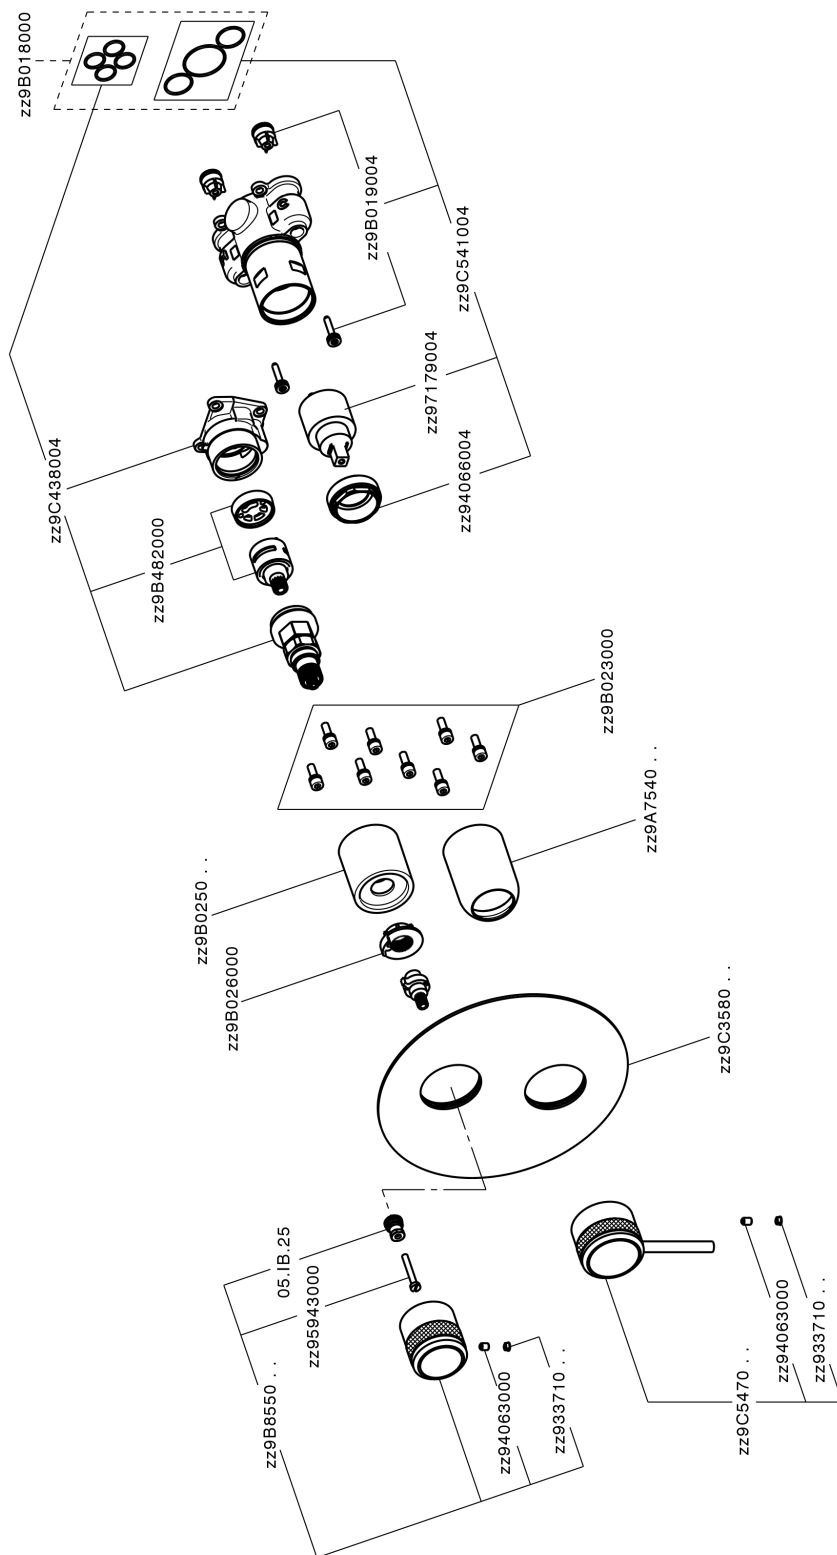

Completo Monocomando per One-Box CHRONOS_CR0BM030

MODELLO **CR0BM030**

Completo Monocomando per One-Box, con deviatore 2-3 uscite, profondità minima di installazione 67 mm, senza parte incasso, per art. ZB00B030-ZB00B031

FINITURE DISPONIBILI

-  **21** 21 Cromo
-  **2F** 2F Nichel Spazzolato
-  **2Q** 2Q Black Titanium

CARATTERISTICHE

Ricambio Cartuccia **ZZ97179000**

Cartuccia Monocomando 35 mm

Installazione **Incasso**

Parti Incasso necessarie **ZB00B031**

ZB00B030

Completo Monocomando per One-Box CHRONOS_CR0BM030

CR0BM030

<https://www.huberitalia.com/completo-monocomando-per-one-box-chronos-cr0bm030>

One-Box Universale per incasso ONE BOX_ZB00B031

MODELLO **ZB00B031**

One-Box Universale per incasso, per termostatico o monocomando 1 o 2 o 3 uscite, senza parte esterna, con silenziosi, con guarnizione per sigillatura

FINITURE DISPONIBILI

04 04 Senza Finitura

CARATTERISTICHE