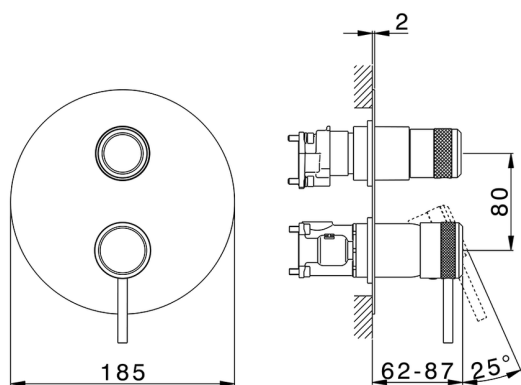

Completo Monocomando per One-Box CHRONOS_CR0BM030

MODELLO **CR0BM030**

Completo Monocomando per One-Box, con deviatore 2-3 uscite, profondità minima di installazione 67 mm, senza parte incasso, per art. ZB00B030-ZB00B031

FINITURE DISPONIBILI

-  **21** 21 Cromo
-  **2F** 2F Nichel Spazzolato
-  **2Q** 2Q Black Titanium

CARATTERISTICHE

Ricambio Cartuccia **ZZ97179000**

Cartuccia Monocomando 35 mm

Installazione **Incasso**

Parti Incasso necessarie **ZB00B031**