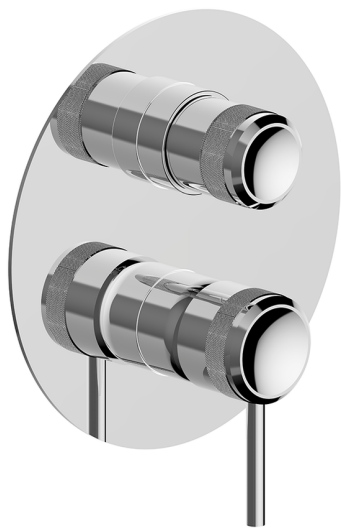

Completo Monocomando per One-Box CHRONOS_CR0BM030

MODELLO **CR0BM030**

Completo Monocomando per One-Box, con deviatore 2-3 uscite, profondità minima di installazione 67 mm, senza parte incasso, per art. ZB00B030-ZB00B031

FINITURE DISPONIBILI

-  **21** 21 Cromo
-  **2F** 2F Nichel Spazzolato
-  **2Q** 2Q Black Titanium

CARATTERISTICHE

Ricambio Cartuccia **ZZ97179000**

Cartuccia Monocomando 35 mm

Installazione **Incasso**

Parti Incasso necessarie **ZB00B031**

ZB00B030

Completo Monocomando per One-Box CHRONOS_CR0BM030

CR0BM030

<https://www.huberitalia.com/completo-monocomando-per-one-box-chronos-cr0bm030>

One-Box Universale per incasso ONE BOX_ZB00B031

MODELLO **ZB00B031**

One-Box Universale per incasso, per termostatico o monocomando 1 o 2 o 3 uscite, senza parte esterna, con silenziosi, con guarnizione per sigillatura

FINITURE DISPONIBILI

04 04 Senza Finitura

CARATTERISTICHE