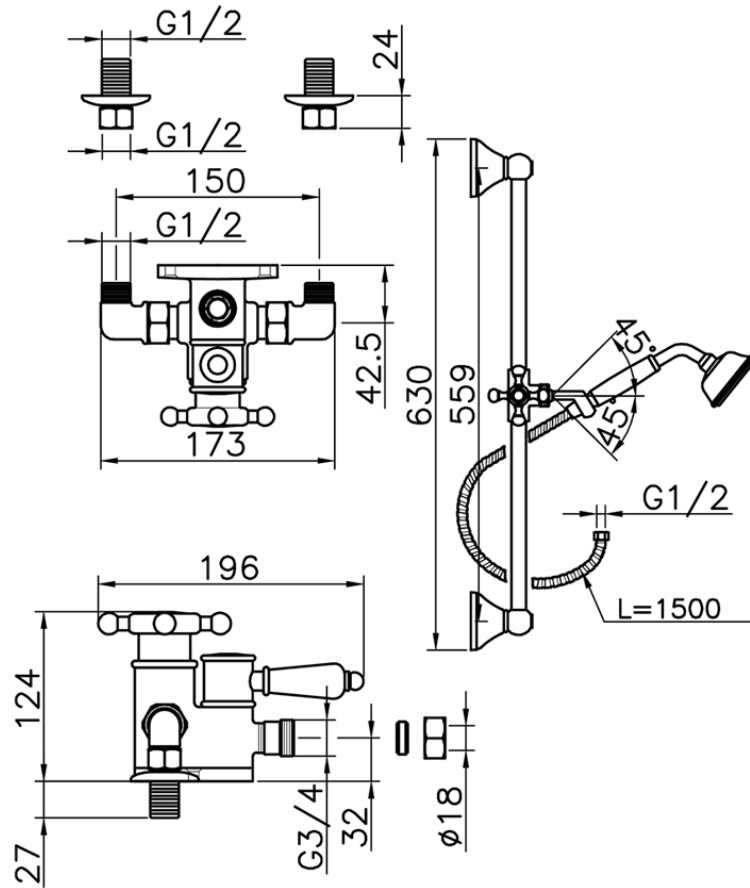

Miscelatore termostatico doccia con saliscendi VICTORIAN_190R.VT01H.

190R.VT01H.

<https://huberitalia.com/miscelatore-termostatico-doccia-con-saliscendi-victorian-190r-vt01h>

2024-11-24