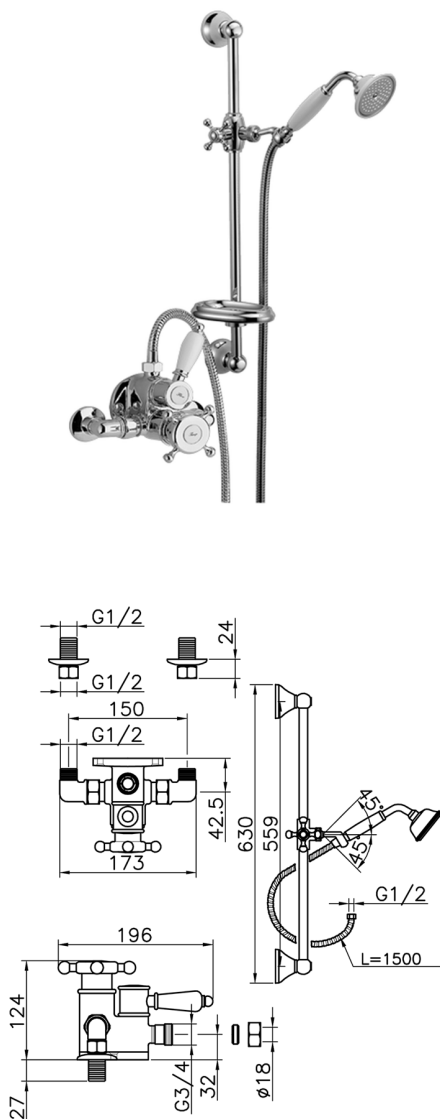

Miscelatore termostatico doccia con saliscendi VICTORIAN_190R.VT01H.

MODELLO **190R.VT01H.**

Miscelatore termostatico doccia con saliscendi, saliscendi con supporto scorrevole 56 cm, doccetta monogetto Classica in Ottone D.78 mm, flex Ottone 150 cm

FINITURE DISPONIBILI

-  **AC** AC Nichel Satinato Spazzolato
-  **AG** AG Oro Antico
-  **BA** BA Vecchio Bronzo
-  **CR** CR Cromo
-  **2W** 2W Oro Spazzolato

CARATTERISTICHE

Ricambio Cartuccia **24.04A.PP**

Cartuccia Termostatica Plus P 8X20

Termostatico

Il Termostatico Huber è il tuo personale gestore dell'acqua che ti aiuta a gestire e controllare acqua ed energia senza sprechi.

2024-11-21