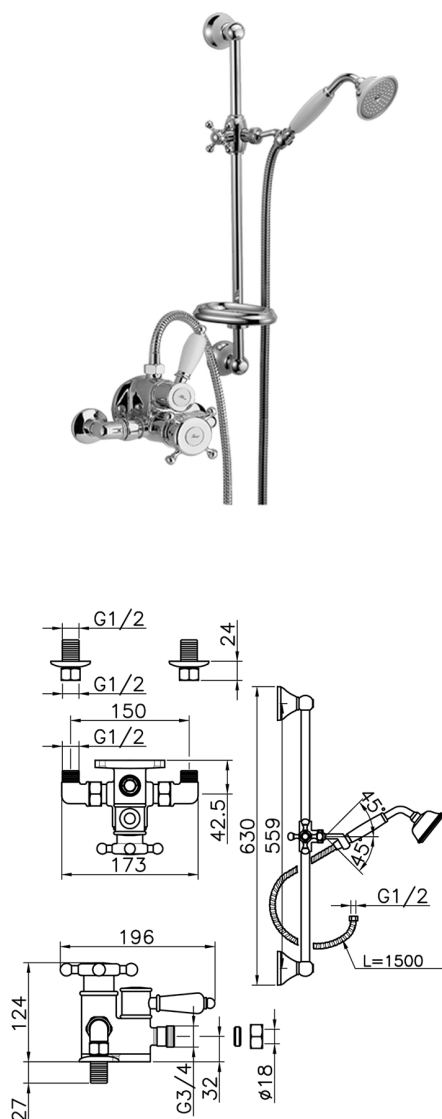

Miscelatore termostatico doccia con saliscendi VICTORIAN_190R.VT01H.

MODELLO **190R.VT01H.**

Miscelatore termostatico doccia con saliscendi, saliscendi con supporto scorrevole 56 cm, doccetta monogetto Classica in Ottone D.78 mm, flex Ottone 150 cm

FINITURE DISPONIBILI

-  **AC** AC Nichel Satinato Spazzolato
-  **AG** AG Oro Antico
-  **BA** BA Vecchio Bronzo
-  **CR** CR Cromo
-  **2W** 2W Oro Spazzolato

CARATTERISTICHE

Ricambio Cartuccia **24.04A.PP**

Cartuccia Termostatica Plus P 8X20

Termostatico

Il Termostatico Huber è il tuo personale gestore dell'acqua che ti aiuta a gestire e controllare acqua ed energia senza sprechi.

2024-11-21