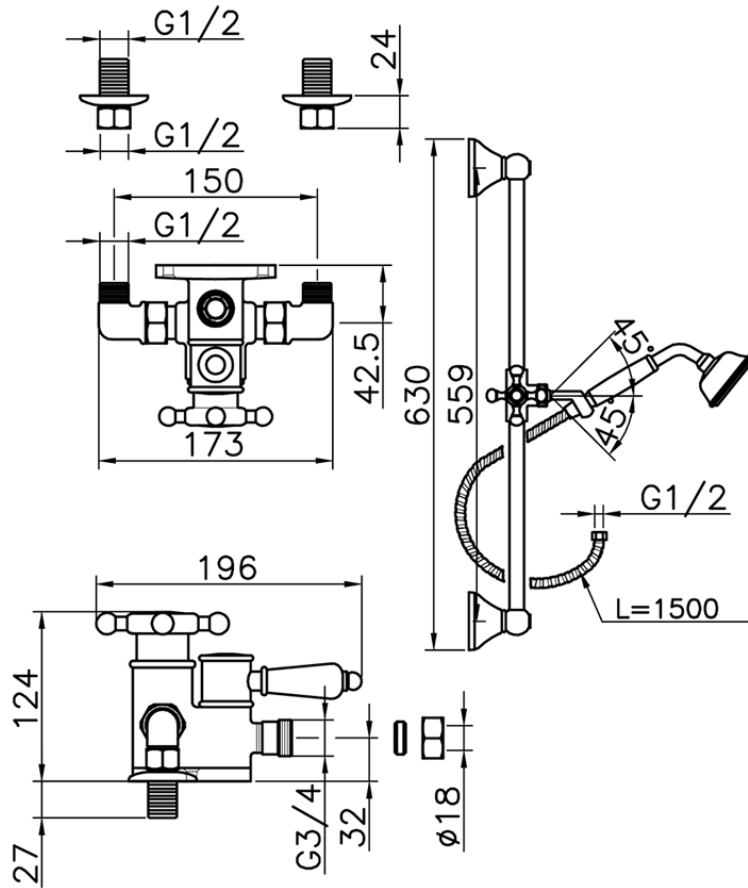

Miscelatore termostatico doccia con saliscendi VICTORIAN_190R.VT01H.

190R.VT01H.

<https://huberitalia.com/miscelatore-termostatico-doccia-con-saliscendi-victorian-190r-vt01h>

2024-11-21