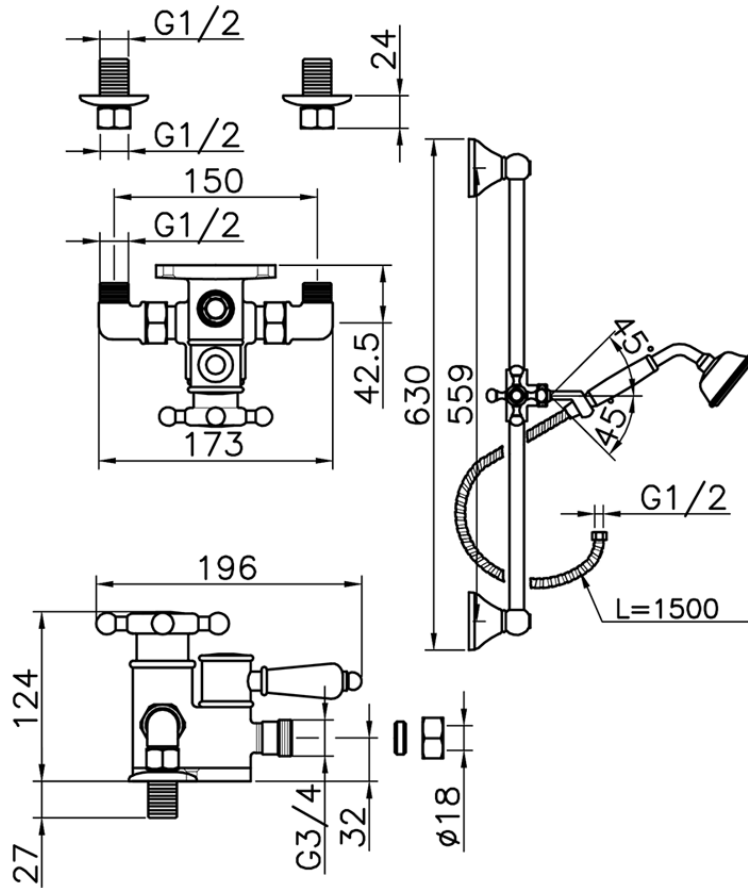

Miscelatore termostatico doccia con saliscendi VICTORIAN_190R.VT01H.

190R.VT01H.

<https://huberitalia.com/miscelatore-termostatico-doccia-con-saliscendi-victorian-190r-vt01h>

2024-11-23