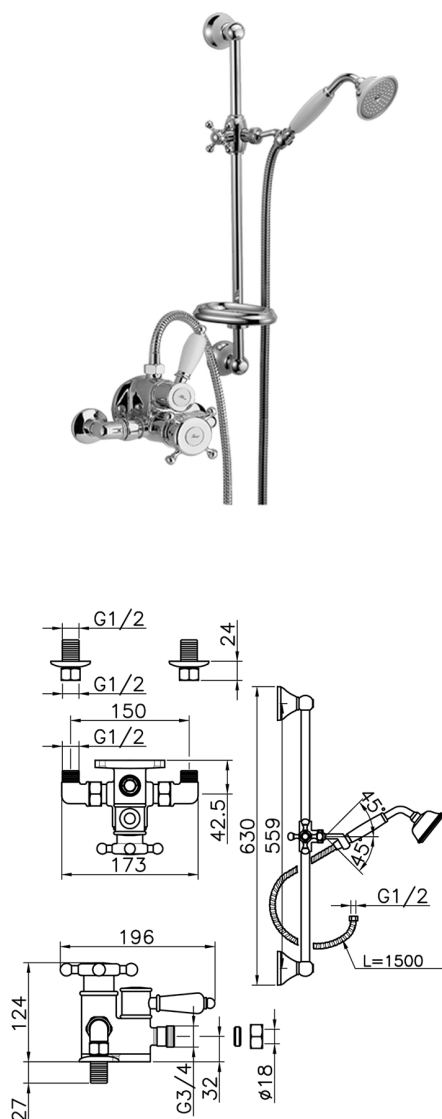

## Miscelatore termostatico doccia con saliscendi VICTORIAN\_190R.VT01H.

MODELLO **190R.VT01H.**

Miscelatore termostatico doccia con saliscendi, saliscendi con supporto scorrevole 56 cm, doccetta monogetto Classica in Ottone D.78 mm, flex Ottone 150 cm

### FINITURE DISPONIBILI

-  **AC** AC Nichel Satinato Spazzolato
-  **AG** AG Oro Antico
-  **BA** BA Vecchio Bronzo
-  **CR** CR Cromo
-  **2W** 2W Oro Spazzolato

### CARATTERISTICHE

Ricambio Cartuccia **24.04A.PP**  
**Cartuccia Termostatica Plus P 8X20**