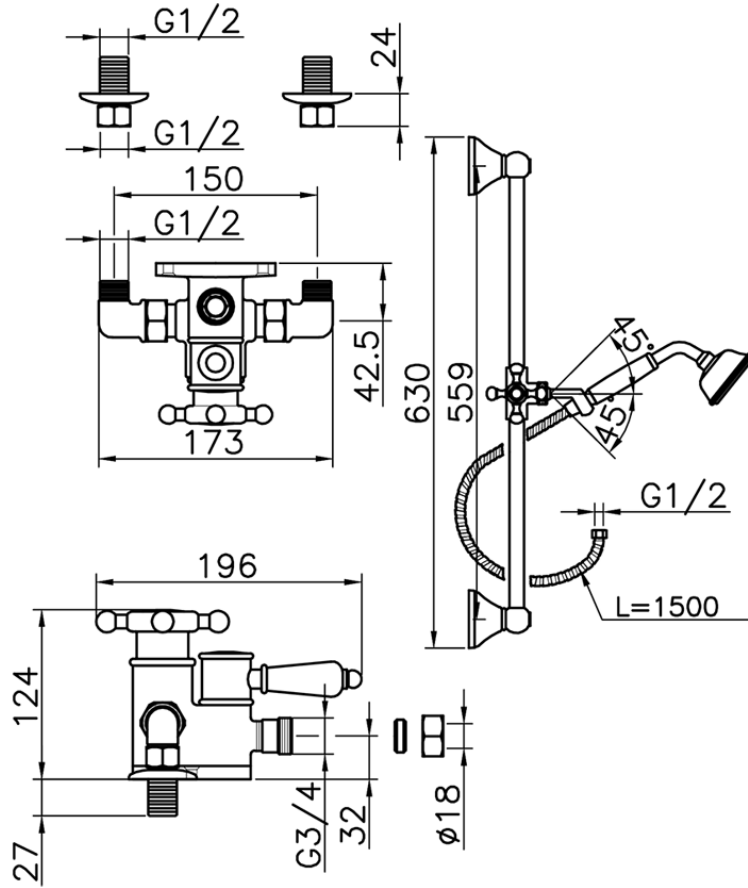

Miscelatore termostatico doccia con saliscendi VICTORIAN_190R.VT01H.

190R.VT01H.

<https://huberitalia.com/miscelatore-termostatico-doccia-con-saliscendi-victorian-190r-vt01h>

2024-11-21