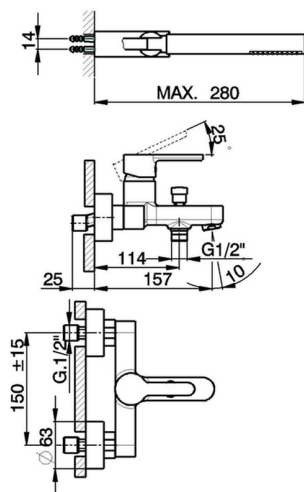

Miscelatore monocomando vasca completo H2_H2000123

MODELLO **H2000123**

Miscelatore monocomando vasca completo, supporto doccia snodato murale, doccia monogetto minimale in ABS D.26 mm, flex Ottone 150 cm

FINITURE DISPONIBILI

21 21 Cromo

CARATTERISTICHE

Ricambio Cartuccia **ZZ95435000**

Cartuccia Monocomando 35 mm

EcoStop

Con il Dispositivo EcoStop l'apertura dell'acqua avviene con un punto duro al 50% circa della portata. Un fermo a metà apertura, da vincere con una leggera forza solo e soltanto quando ci sia una reale necessità di richiesta d'acqua alla massima portata. Ciò permette di consumare fino al 50% in meno di acqua.

Miscelatore monocomando vasca completo H2_H2000123

H2000123

<https://huberitalia.com/miscelatore-monocomando-vasca-completo-h2-h2000123>

2024-12-04