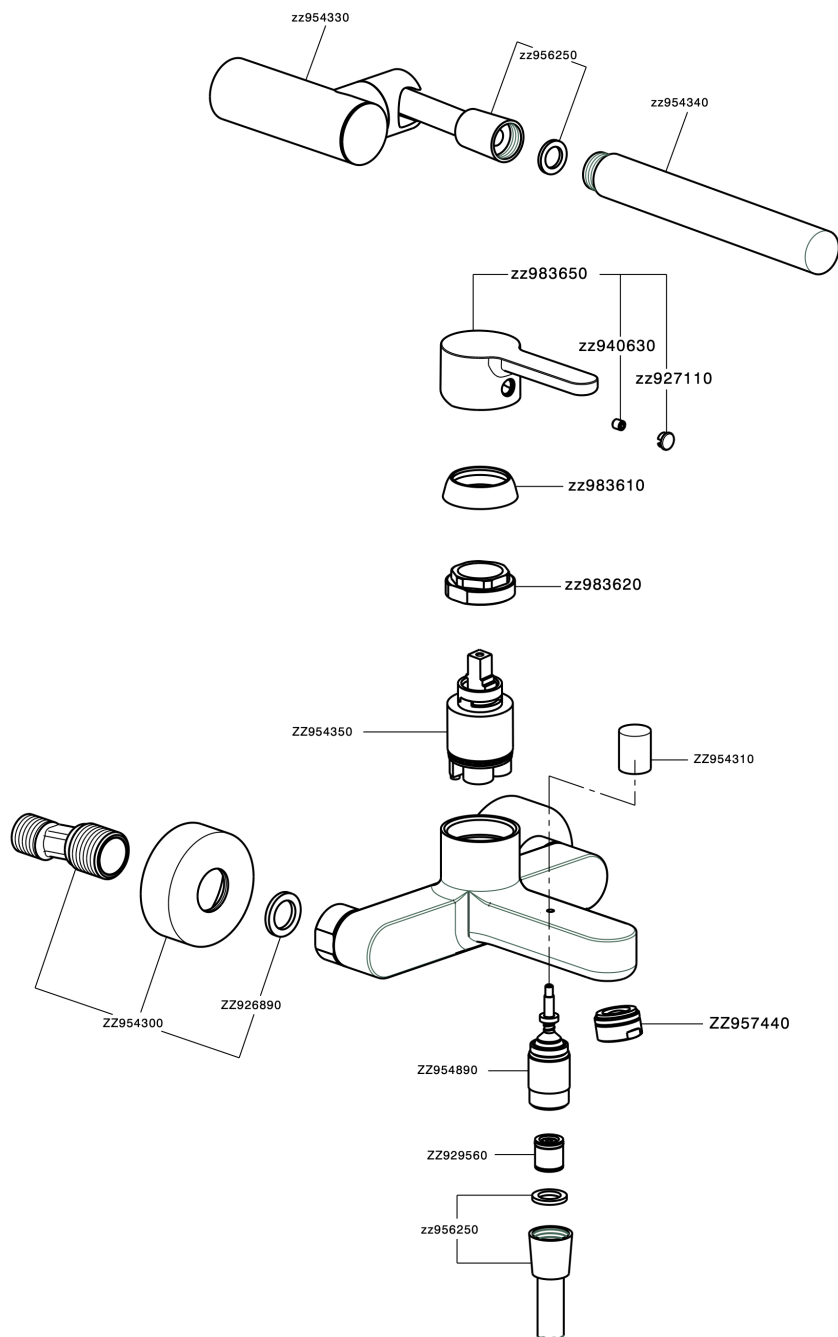

Miscelatore monocomando vasca completo H2_H2000123

MODELLO **H2000123**

Miscelatore monocomando vasca completo, supporto doccia snodato murale, doccia monogetto minimale in ABS D.26 mm, flex Ottone 150 cm

FINITURE DISPONIBILI

21 21 Cromo

CARATTERISTICHE

Ricambio Cartuccia **ZZ95435000**

Cartuccia Monocomando 35 mm

EcoStop

Con il Dispositivo EcoStop l'apertura dell'acqua avviene con un punto duro al 50% circa della portata. Un fermo a metà apertura, da vincere con una leggera forza solo e soltanto quando ci sia una reale necessità di richiesta d'acqua alla massima portata. Ciò permette di consumare fino al 50% in meno di acqua.

Miscelatore monocomando vasca completo H2_H2000123

H2000123

<https://huberitalia.com/miscelatore-monocomando-vasca-completo-h2-h2000123>

2024-12-04