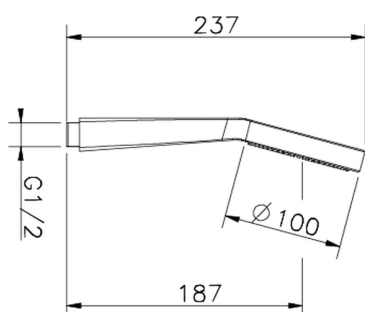

Doccetta Melody ABS SHOWER_05.DO.44H.

MODELLO **05.DO.44H.**

Doccetta Melody ABS, monogetto D.100 mm

FINITURE DISPONIBILI

CARATTERISTICHE

2024-12-22