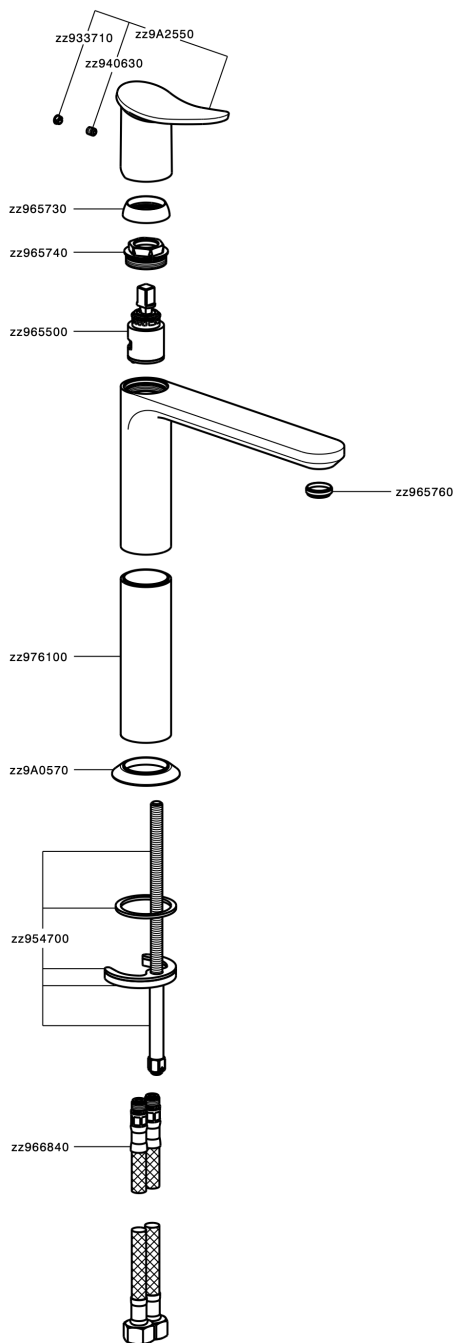

## Miscelatore monocomando lavabo alto HARLOCK\_HK003554

MODELLO **HK003554**

Miscelatore monocomando lavabo alto, senza scarico automatico, flex inox G.3/8"

### FINITURE DISPONIBILI

-  **21** 21 Cromo
-  **2P** 2P Oro Rosa
-  **2Q** 2Q Black Titanium
-  **40** 40 Nero Opaco
-  **4Q** 4Q Bianco Opaco
-  **6T** 6T Cromo/Nero Opaco

### CARATTERISTICHE

Ricambio Cartuccia **ZZ96550000**

**Cartuccia Monocomando 25 mm**

## Miscelatore monocomando lavabo alto HARLOCK\_HK003554

HK003554

<https://www.huberitalia.com/miscelatore-monocomando-lavabo-alto-harlock-hk003554>

2025-02-23