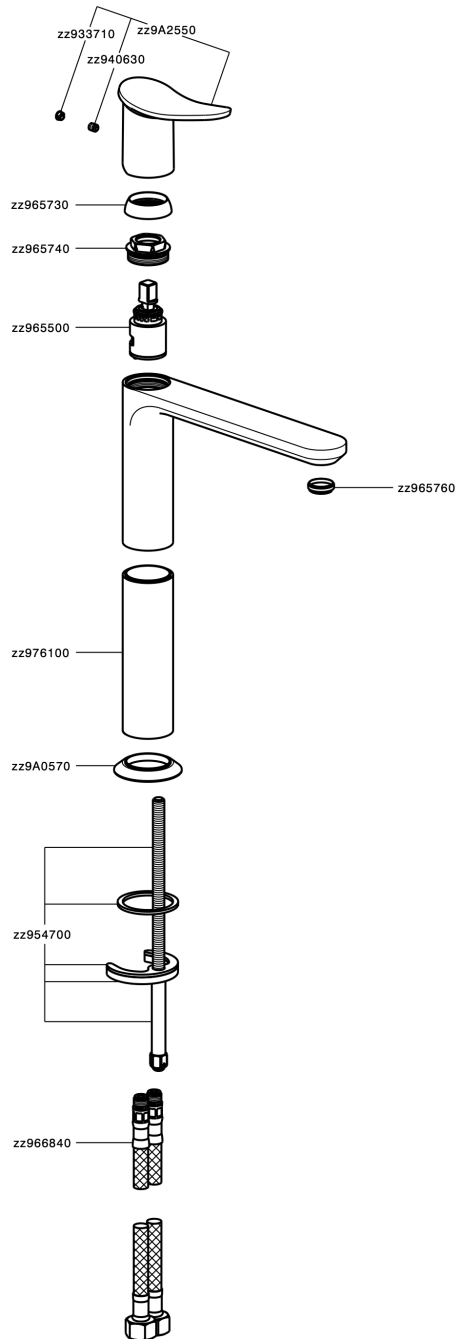

Miscelatore monocomando lavabo alto HARLOCK_HK003554

MODELLO **HK003554**

Miscelatore monocomando lavabo alto, senza scarico automatico, flex inox G.3/8"

FINITURE DISPONIBILI

-  **21** 21 Cromo
-  **2P** 2P Oro Rosa
-  **2Q** 2Q Black Titanium
-  **40** 40 Nero Opaco
-  **4Q** 4Q Bianco Opaco
-  **6T** 6T Cromo/Nero Opaco

CARATTERISTICHE

Ricambio Cartuccia **ZZ96550000**

Cartuccia Monocomando 25 mm

Miscelatore monocomando lavabo alto HARLOCK_HK003554

HK003554

<https://www.huberitalia.com/miscelatore-monocomando-lavabo-alto-harlock-hk003554>