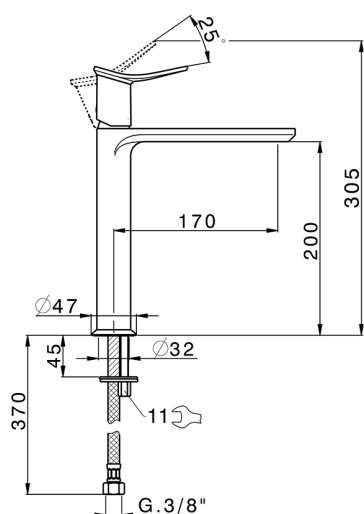

Miscelatore monocomando lavabo alto HARLOCK_HK003554

MODELLO **HK003554**

Miscelatore monocomando lavabo alto, senza scarico automatico, flex inox G.3/8"

FINITURE DISPONIBILI

-  **21** 21 Cromo
-  **2P** 2P Oro Rosa
-  **2Q** 2Q Black Titanium
-  **40** 40 Nero Opaco
-  **4Q** 4Q Bianco Opaco
-  **6T** 6T Cromo/Nero Opaco

CARATTERISTICHE

Ricambio Cartuccia **ZZ96550000**

Cartuccia Monocomando 25 mm

Miscelatore monocomando lavabo alto HARLOCK_HK003554

HK003554

<https://www.huberitalia.com/miscelatore-monocomando-lavabo-alto-harlock-hk003554>