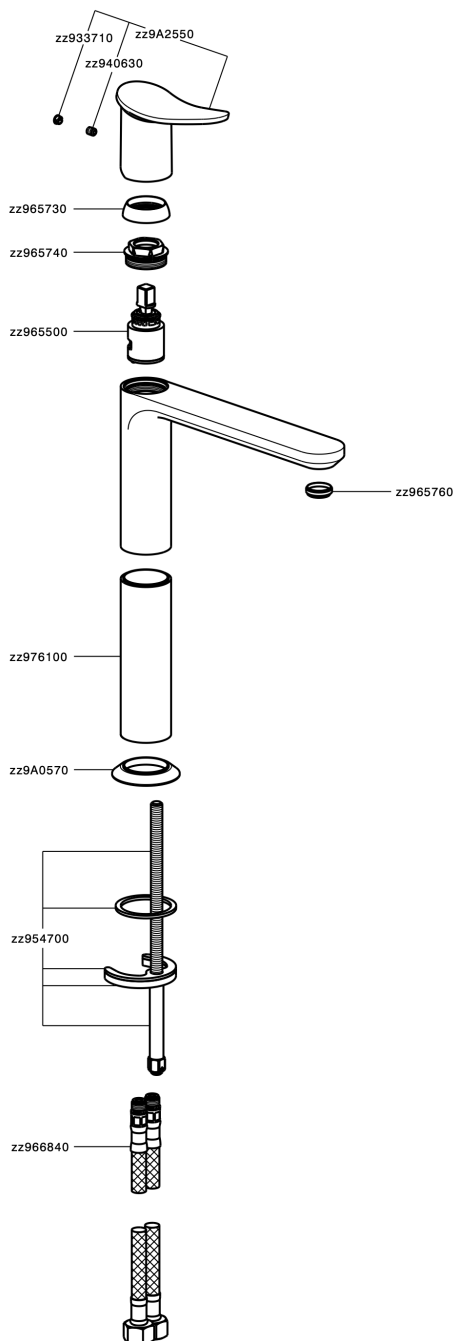

Miscelatore monocomando lavabo alto HARLOCK_HK003554

MODELLO **HK003554**

Miscelatore monocomando lavabo alto, senza scarico automatico, flex inox G.3/8"

FINITURE DISPONIBILI

-  **21** 21 Cromo
-  **2P** 2P Oro Rosa
-  **2Q** 2Q Black Titanium
-  **40** 40 Nero Opaco
-  **4Q** 4Q Bianco Opaco
-  **6T** 6T Cromo/Nero Opaco

CARATTERISTICHE

Ricambio Cartuccia **ZZ96550000**

Cartuccia Monocomando 25 mm

Miscelatore monocomando lavabo alto HARLOCK_HK003554

HK003554

<https://www.huberitalia.com/miscelatore-monocomando-lavabo-alto-harlock-hk003554>