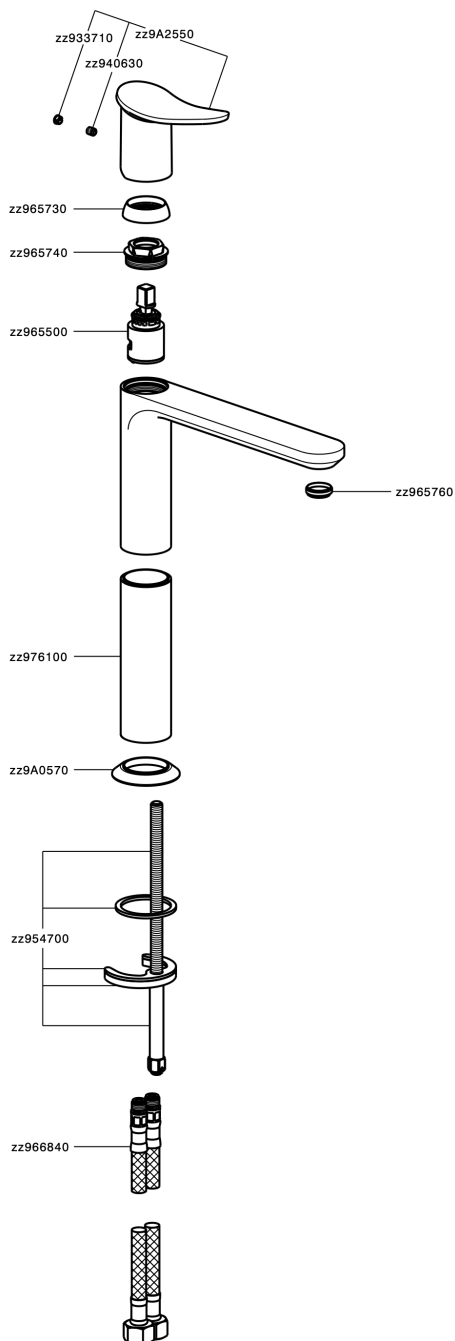

## Miscelatore monocomando lavabo alto HARLOCK\_HK003554

MODELLO **HK003554**

Miscelatore monocomando lavabo alto, senza scarico automatico, flex inox G.3/8"

### FINITURE DISPONIBILI

-  **21** 21 Cromo
-  **2P** 2P Oro Rosa
-  **2Q** 2Q Black Titanium
-  **40** 40 Nero Opaco
-  **4Q** 4Q Bianco Opaco
-  **6T** 6T Cromo/Nero Opaco

### CARATTERISTICHE

Ricambio Cartuccia **ZZ96550000**

**Cartuccia Monocomando 25 mm**

## Miscelatore monocomando lavabo alto HARLOCK\_HK003554

HK003554

<https://www.huberitalia.com/miscelatore-monocomando-lavabo-alto-harlock-hk003554>

2025-04-25