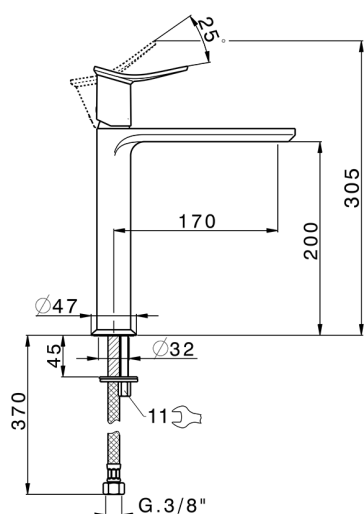

## Miscelatore monocomando lavabo alto HARLOCK\_HK003554

MODELLO **HK003554**

Miscelatore monocomando lavabo alto, senza scarico automatico, flex inox G.3/8"

### CARATTERISTICHE

Ricambio Cartuccia **ZZ96550000**

**Cartuccia Monocomando 25 mm**