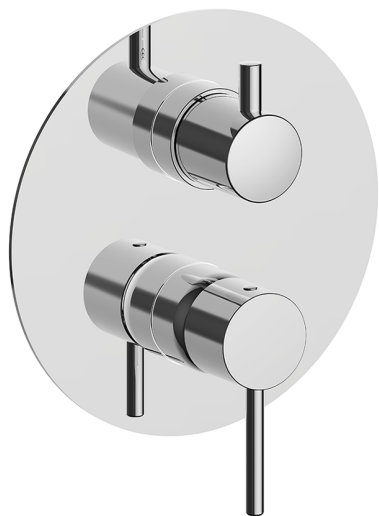

## Completo Monocomando per One-Box NUOVA KIRUNA\_K20BM030

MODELLO **K20BM030**

Completo Monocomando per One-Box, con deviatore 2-3 uscite, profondità minima di installazione 67 mm, senza parte incasso, per art. ZB00B030-ZB00B031

### CARATTERISTICHE

Ricambio Cartuccia **ZZ97179000**

**Cartuccia Monocomando 35 mm**

Installazione **Incasso**

Parti Incasso necessarie **ZB00B031**

**ZB00B030**

## One-Box Universale per incasso ONE BOX\_ZB00B031

MODELLO **ZB00B031**

One-Box Universale per incasso, per termostatico o monocomando 1 o 2 o 3 uscite, senza parte esterna, con silenziosi, con guarnizione per sigillatura

## One-Box Universale per incasso ONE BOX\_ZB00B030

MODELLO **ZB00B030**

One-Box Universale per incasso, per termostatico o monocomando 1 o 2 o 3 uscite, senza parte esterna, senza silenziosi, con guarnizione per sigillatura