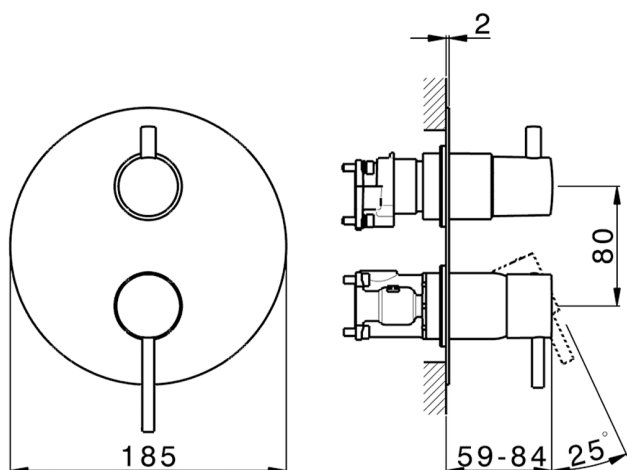

Completo Monocomando per One-Box NUOVA KIRUNA_K20BM030

MODELLO **K20BM030**

Completo Monocomando per One-Box, con deviatore 2-3 uscite, profondità minima di installazione 67 mm, senza parte incasso, per art. ZB00B030-ZB00B031

Cartuccia Monocomando 35 mm

Installazione **Incasso**

Parti Incasso necessarie **ZB00B031**

ZB00B030

One-Box Universale per incasso ONE BOX_ZB00B031

MODELLO **ZB00B031**

One-Box Universale per incasso, per termostatico o monocomando 1 o 2 o 3 uscite, senza parte esterna, con silenziosi, con guarnizione per sigillatura