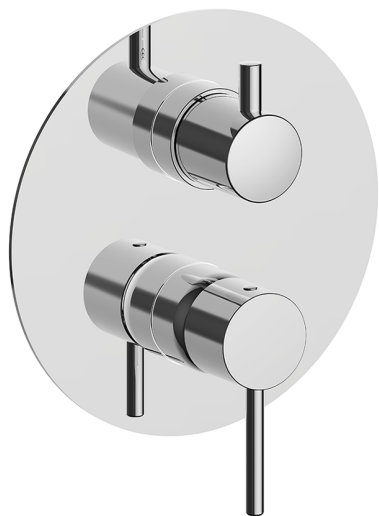

Completo Monocomando per One-Box NUOVA KIRUNA_K20BM030

MODELLO **K20BM030**

Completo Monocomando per One-Box, con deviatore 2-3 uscite, profondità minima di installazione 67 mm, senza parte incasso, per art. ZB00B030-ZB00B031

FINITURE DISPONIBILI

-  **21** 21 Cromo
-  **26** 26 Vecchio Rame
-  **2F** 2F Nichel Spazzolato
-  **2W** 2W Oro Spazzolato
-  **40** 40 Nero Opaco
-  **4Q** 4Q Bianco Opaco

CARATTERISTICHE

Ricambio Cartuccia **ZZ97179000**

Cartuccia Monocomando 35 mm

Installazione **Incasso**

Parti Incasso necessarie **ZB00B031**

ZB00B030

One-Box Universale per incasso ONE BOX_ZB00B031

MODELLO **ZB00B031**

One-Box Universale per incasso, per termostatico o monocomando 1 o 2 o 3 uscite, senza parte esterna, con silenziosi, con guarnizione per sigillatura

One-Box Universale per incasso ONE BOX_ZB00B030

MODELLO **ZB00B030**

One-Box Universale per incasso, per termostatico o monocomando 1 o 2 o 3 uscite, senza parte esterna, senza silenziosi, con guarnizione per sigillatura