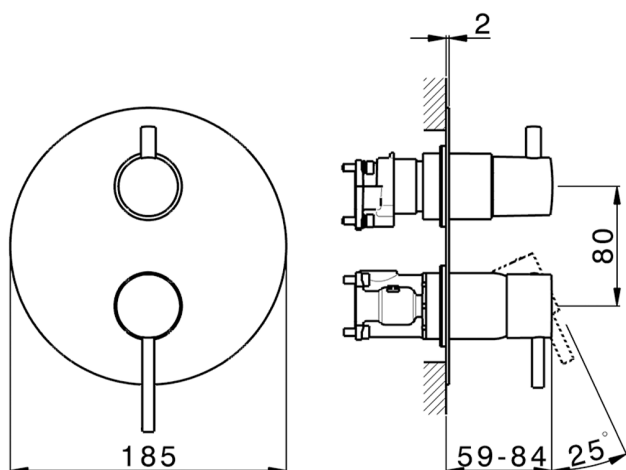

### CARATTERISTICHE

Ricambio Cartuccia **ZZ97179000**

**Cartuccia Monocomando 35 mm**

Installazione **Incasso**

Parti Incasso necessarie **ZB00B031**

**ZB00B030**