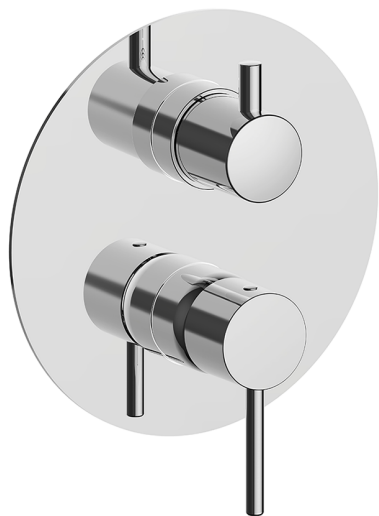

## Completo Monocomando per One-Box NUOVA KIRUNA\_K20BM030

MODELLO **K20BM030**

Completo Monocomando per One-Box, con deviatore 2-3 uscite, profondità minima di installazione 67 mm, senza parte incasso, per art. ZB00B030-ZB00B031

### CARATTERISTICHE

Ricambio Cartuccia **ZZ97179000**

**Cartuccia Monocomando 35 mm**

Installazione **Incasso**

Parti Incasso necessarie **ZB00B031**

**ZB00B030**

## One-Box Universale per incasso ONE BOX\_ZB00B031

MODELLO **ZB00B031**

One-Box Universale per incasso, per termostatico o monocomando 1 o 2 o 3 uscite, senza parte esterna, con silenzianti, con guarnizione per sigillatura