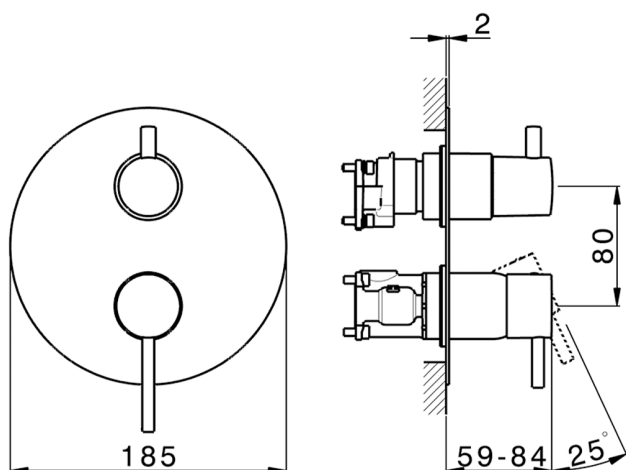

Completo Monocomando per One-Box NUOVA KIRUNA_K20BM030

MODELLO **K20BM030**

Completo Monocomando per One-Box, con deviatore 2-3 uscite, profondità minima di installazione 67 mm, senza parte incasso, per art. ZB00B030-ZB00B031

Cartuccia Monocomando 35 mm

Installazione **Incasso**

Parti Incasso necessarie **ZB00B031**

ZB00B030

One-Box Universale per incasso ONE BOX_ZB00B031

MODELLO **ZB00B031**

One-Box Universale per incasso, per termostatico o monocomando 1 o 2 o 3 uscite, senza parte esterna, con silenziatori, con guarnizione per sigillatura