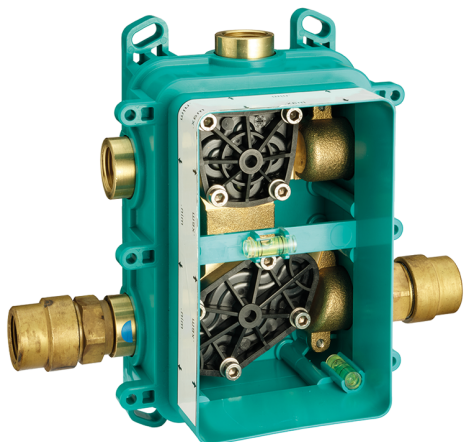

Completo Monocomando per One-Box NUOVA KIRUNA_K20BM030

MODELLO **K20BM030**

Completo Monocomando per One-Box, con deviatore 2-3 uscite, profondità minima di installazione 67 mm, senza parte incasso, per art. ZB00B030-ZB00B031

FINITURE DISPONIBILI

-  **21** 21 Cromo
-  **26** 26 Vecchio Rame
-  **2F** 2F Nichel Spazzolato
-  **2W** 2W Oro Spazzolato
-  **40** 40 Nero Opaco
-  **4Q** 4Q Bianco Opaco

CARATTERISTICHE

Ricambio Cartuccia **ZZ97179000**

Cartuccia Monocomando 35 mm

Installazione **Incasso**

Parti Incasso necessarie **ZB00B031**

ZB00B030

One-Box Universale per incasso ONE BOX_ZB00B031

MODELLO **ZB00B031**

One-Box Universale per incasso, per termostatico o monocomando 1 o 2 o 3 uscite, senza parte esterna, con silenziatori, con guarnizione per sigillatura

One-Box Universale per incasso ONE BOX_ZB00B030

MODELLO **ZB00B030**

One-Box Universale per incasso, per termostatico o monocomando 1 o 2 o 3 uscite, senza parte esterna, senza silenzianti, con guarnizione per sigillatura