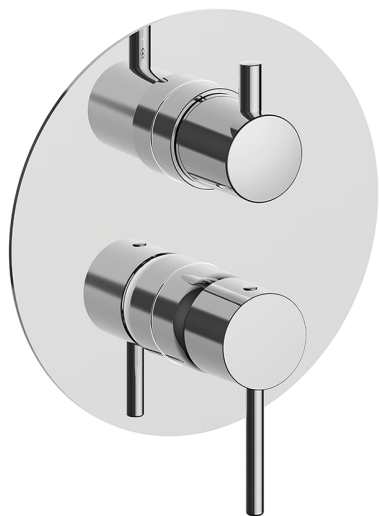

Completo Monocomando per One-Box NUOVA KIRUNA_K20BM030

MODELLO **K20BM030**

Completo Monocomando per One-Box, con deviatore 2-3 uscite, profondità minima di installazione 67 mm, senza parte incasso, per art. ZB00B030-ZB00B031

FINITURE DISPONIBILI

-  **21** 21 Cromo
-  **26** 26 Vecchio Rame
-  **2F** 2F Nichel Spazzolato
-  **2W** 2W Oro Spazzolato
-  **40** 40 Nero Opaco
-  **4Q** 4Q Bianco Opaco

CARATTERISTICHE

Ricambio Cartuccia **ZZ97179000**

Cartuccia Monocomando 35 mm

Installazione **Incasso**

Parti Incasso necessarie **ZB00B031**

ZB00B030

One-Box Universale per incasso ONE BOX_ZB00B031

MODELLO **ZB00B031**

One-Box Universale per incasso, per termostatico o monocomando 1 o 2 o 3 uscite, senza parte esterna, con silenziatori, con guarnizione per sigillatura

One-Box Universale per incasso ONE BOX_ZB00B030

MODELLO **ZB00B030**

One-Box Universale per incasso, per termostatico o monocomando 1 o 2 o 3 uscite, senza parte esterna, senza silenzianti, con guarnizione per sigillatura