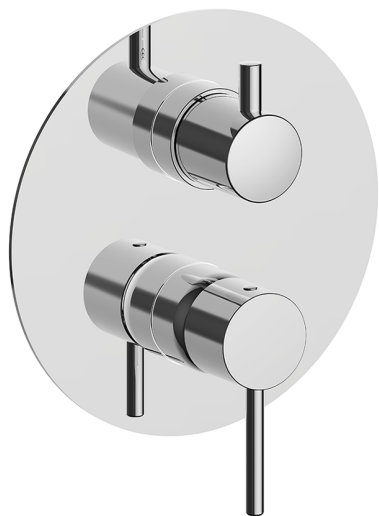

Completo Monocomando per One-Box NUOVA KIRUNA_K20BM030

MODELLO **K20BM030**

Completo Monocomando per One-Box, con deviatore 2-3 uscite, profondità minima di installazione 67 mm, senza parte incasso, per art. ZB00B030-ZB00B031

FINITURE DISPONIBILI

-  **21** 21 Cromo
-  **26** 26 Vecchio Rame
-  **2F** 2F Nichel Spazzolato
-  **2W** 2W Oro Spazzolato
-  **40** 40 Nero Opaco
-  **4Q** 4Q Bianco Opaco

CARATTERISTICHE

Ricambio Cartuccia **ZZ97179000**

Cartuccia Monocomando 35 mm

Installazione **Incasso**

Parti Incasso necessarie **ZB00B031**

ZB00B030

One-Box Universale per incasso ONE BOX_ZB00B031

MODELLO **ZB00B031**

One-Box Universale per incasso, per termostatico o monocomando 1 o 2 o 3 uscite, senza parte esterna, con silenzianti, con guarnizione per sigillatura

One-Box Universale per incasso ONE BOX_ZB00B030

MODELLO **ZB00B030**

One-Box Universale per incasso, per termostatico o monocomando 1 o 2 o 3 uscite, senza parte esterna, senza silenziosi, con guarnizione per sigillatura