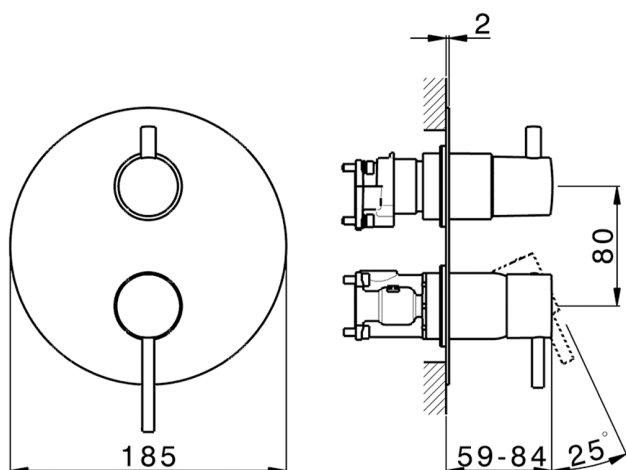

Completo Monocomando per One-Box NUOVA KIRUNA_K20BM030

MODELLO **K20BM030**

Completo Monocomando per One-Box, con deviatore 2-3 uscite, profondità minima di installazione 67 mm, senza parte incasso, per art. ZB00B030-ZB00B031

Cartuccia Monocomando 35 mm

Installazione **Incasso**

Parti Incasso necessarie **ZB00B031**

ZB00B030

One-Box Universale per incasso ONE BOX_ZB00B031

MODELLO **ZB00B031**

One-Box Universale per incasso, per termostatico o monocomando 1 o 2 o 3 uscite, senza parte esterna, con silenzianti, con guarnizione per sigillatura