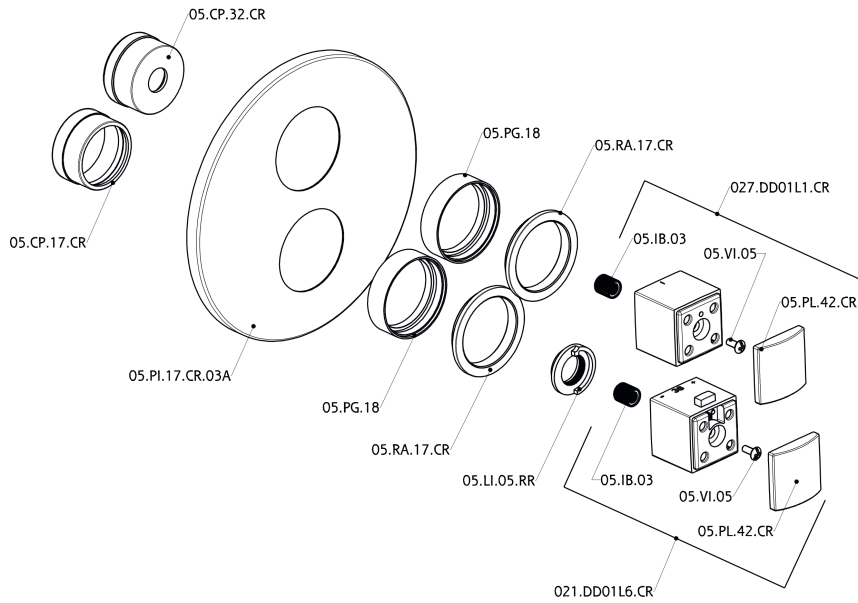

Parte esterna termostatico doccia incasso 3 uscite THERMO_DD018200

DD018200

<https://www.huberitalia.com/parte-esterna-termostatico-doccia-incasso-3-uscite-thermo-dd018200>

Parte incasso termostatico doccia 3 uscite INCASSO_ZB018201

ZB018201

<https://www.huberitalia.com/parte-incasso-termostatico-doccia-3-uscite-incasso-zb018201>

2025-02-23