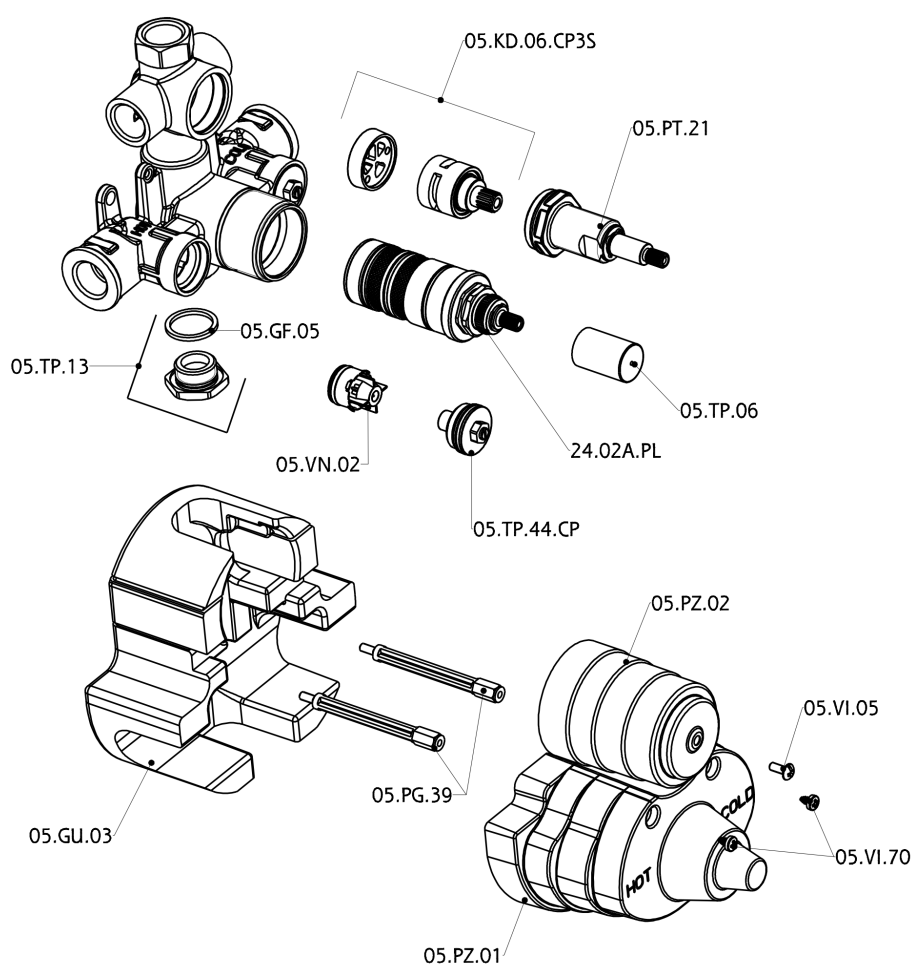

Parte esterna termostatico doccia incasso 3 uscite THERMO_DD018200

DD018200

<https://www.huberitalia.com/parte-esterna-termostatico-doccia-incasso-3-uscite-thermo-dd018200>

Parte incasso termostatico doccia 3 uscite INCASSO_ZB018201

ZB018201

<https://www.huberitalia.com/parte-incasso-termostatico-doccia-3-uscite-incasso-zb018201>

2025-02-23