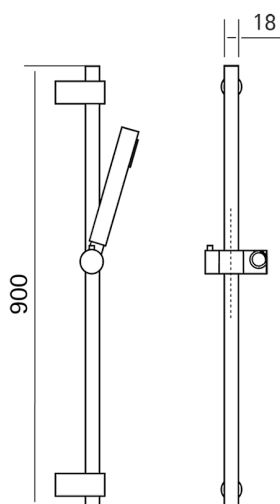

Completo doccia saliscendi Lynox LYNOX_SS010620

MODELLO **SS010620**

Completo doccia saliscendi Lynox, asta 90 cm con supporto scorrevole, doccetta monogetto minimalista D.22 mm in INOX, flex inox 150 cm, Inox AISI 316L

FINITURE DISPONIBILI

D1 D1 Inox Spazzolato

CARATTERISTICHE

2024-11-21