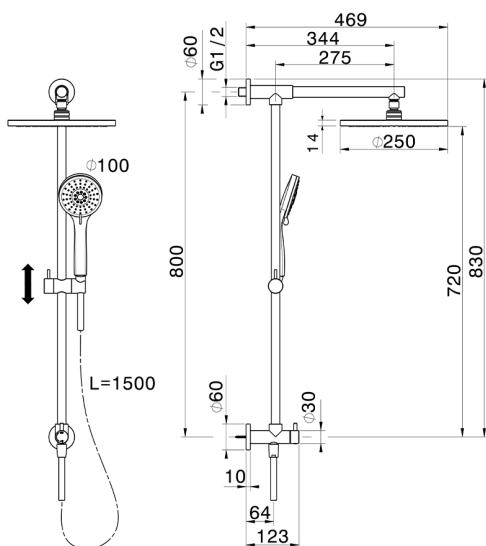

## Colonna doccia con deviatore COLUMNS\_SSZ78010

MODELLO **SSZ78010**

Colonna doccia con deviatore, deviatore 2 uscite, colonna fissa, presa acqua incasso superiore, supporto doccetta scorrevole, doccetta 3 getti D.100 mm ABS, soffione tondo D.250 mm in ABS, flessibile liscio SILVERFLEX 150 cm

## Colonna doccia con deviatore COLUMNS\_SSZ78010

SSZ78010

<https://www.huberitalia.com/colonna-doccia-con-deviatore-columns-ssz78010>

2024-12-22