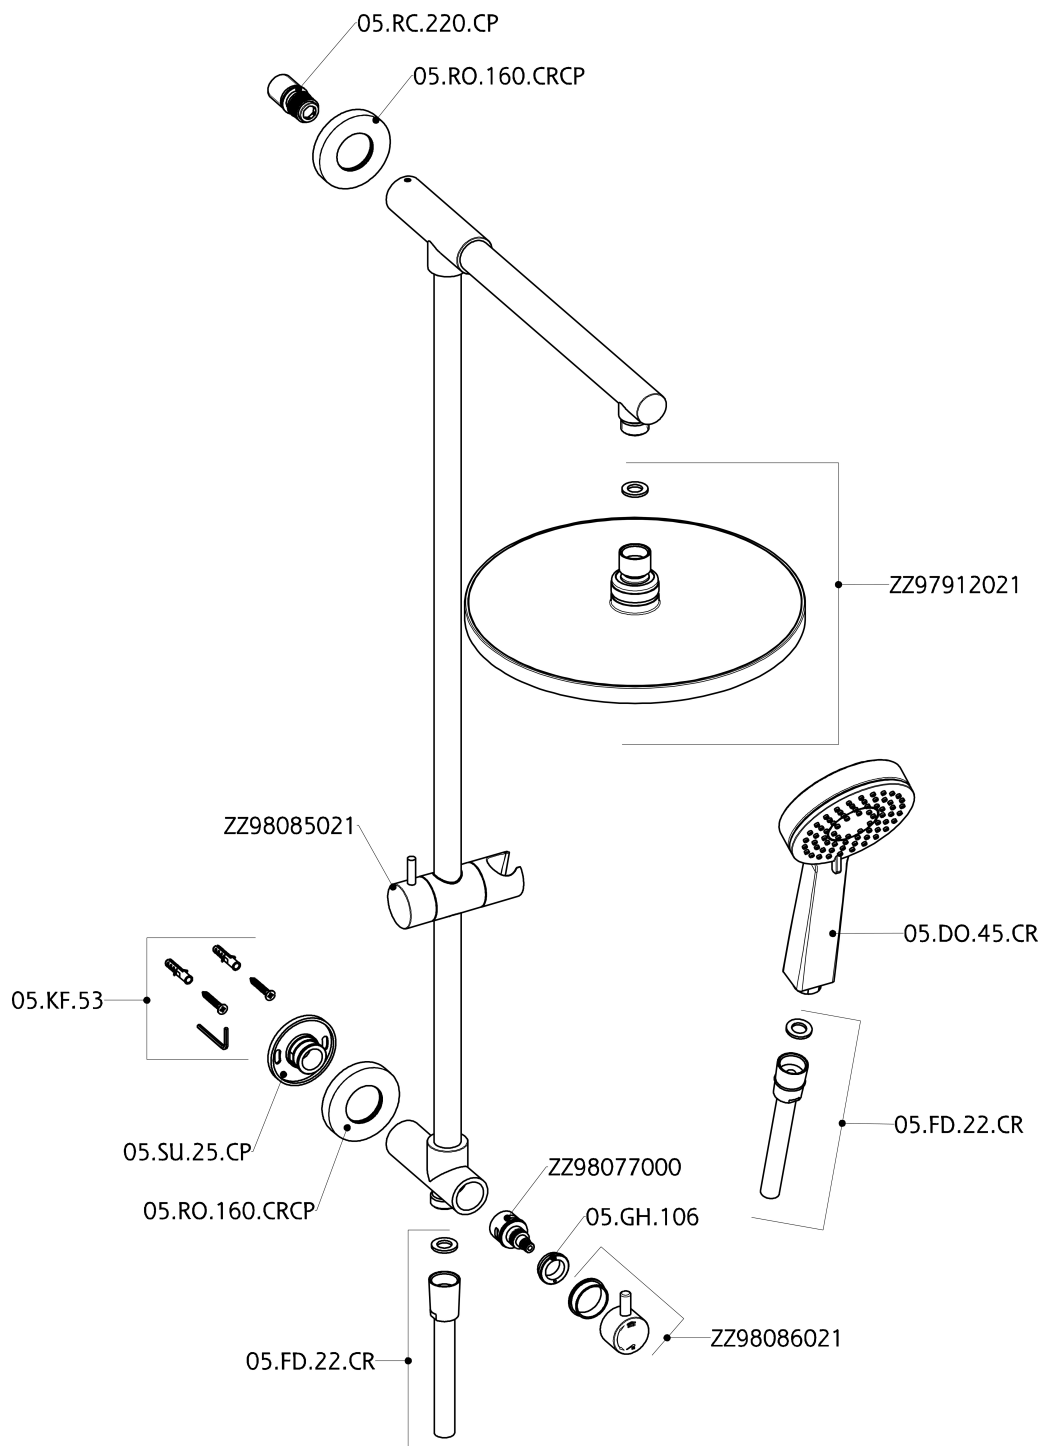

## Colonna doccia con deviatore COLUMNS\_SSZ78010

MODELLO **SSZ78010**

Colonna doccia con deviatore, deviatore 2 uscite, colonna fissa, presa acqua incasso superiore, supporto doccetta scorrevole, doccetta 3 getti D.100 mm ABS, soffione tondo D.250 mm in ABS, flessibile liscio SILVERFLEX 150 cm

## Colonna doccia con deviatore COLUMNS\_SSZ78010

SSZ78010

<https://www.huberitalia.com/colonna-doccia-con-deviatore-columns-ssz78010>

2024-12-22